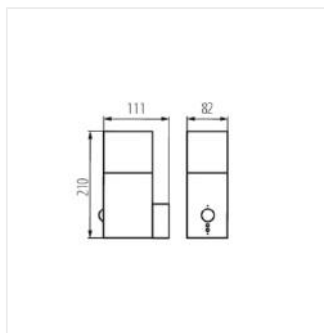

VADRA 50

VADRA 21L