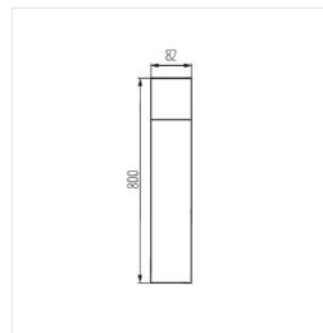

VADRA

Oprawa ogrodowa z wymiennym źródłem światła

VADRA 80