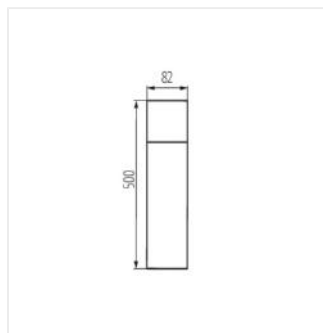

VADRA 80

VADRA 50