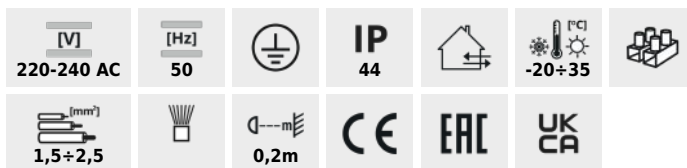

## VADRA

Oprawa ogrodowa z wymiennym źródłem światła

IP  
44

VADRA 21L-UP SE

VADRA 16L-UP	<b>29010</b>	max 11	E27	GLS/CFL/LED	antracyt
VADRA 21L-UP SE	<b>29011</b>	max 11	E27	GLS/CFL/LED	antracyt
VADRA 50	<b>29012</b>	max 11	E27	GLS/CFL/LED	antracyt
VADRA 80	<b>29013</b>	max 11	E27	GLS/CFL/LED	antracyt