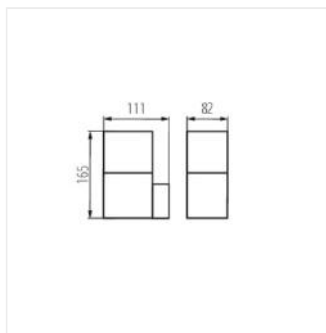

VADRA 16L-UP

VADRA 16L