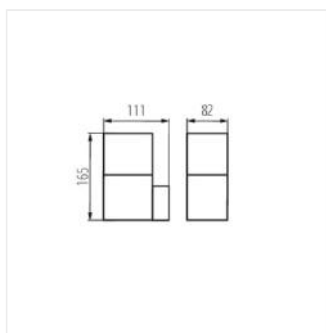

VADRA 16L-UP

VADRA 16L