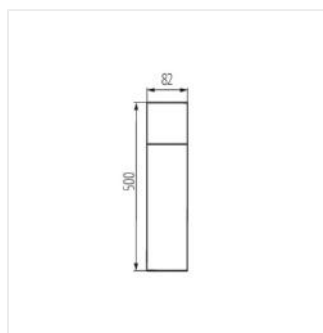

VADRA 80

VADRA 50