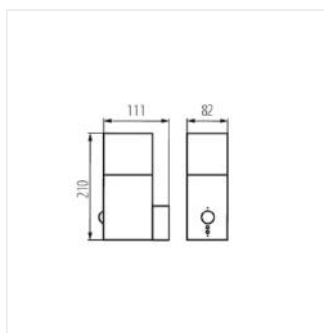

VADRA 50

VADRA 21L