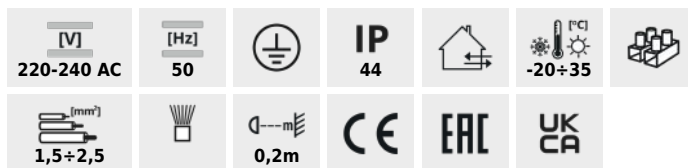

VADRA

Oprawa ogrodowa z wymiennym źródłem światła

IP
44

VADRA 21L-UP SE

VADRA 16L-UP	29010	max 11	E27	GLS/CFL/LED	antracyt
VADRA 21L-UP SE	29011	max 11	E27	GLS/CFL/LED	antracyt
VADRA 50	29012	max 11	E27	GLS/CFL/LED	antracyt
VADRA 80	29013	max 11	E27	GLS/CFL/LED	antracyt

- Maksymalna wysokość źródła światła 110mm
- VADRA 21L-UP SE - oprawa z czujnikiem ruchu PIR
- Materiał obudowy: stop aluminium
- Materiał klosza: tworzywo sztuczne

VADRA

Oprawa ogrodowa z wymiennym źródłem światła