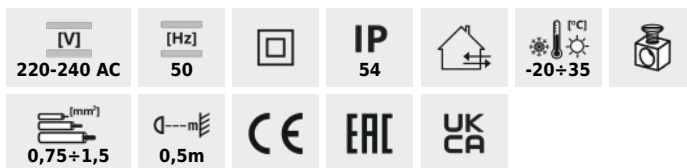

Oprawa architektoniczna z wymiennym źródłem światła

INVO OP 77-L-GR

INVO OP EL-53-L-GR	<b>29170</b>	max 20	GLS/CFL/LED	E27	grafitowy	do nadbudowania na ścianie
INVO OP 47-L-GR	<b>29171</b>	max 20	GLS/CFL/LED	E27	grafitowy	do nadbudowania na podłożu
INVO OP 77-L-GR	<b>29172</b>	max 20	GLS/CFL/LED	E27	grafitowy	do nadbudowania na podłożu
INVO OP 107-L-GR	<b>29173</b>	max 20	GLS/CFL/LED	E27	grafitowy	do nadbudowania na podłożu

Kanlux INVO OP to seria zewnętrznych opraw architektonicznych. Cała rodzina składa się z słupków oraz oprawy elewacyjnej. W oprawach Kanlux INVO zastosujesz ulubioną barwę światła, ponieważ jest ona przystosowana do wymiennych źródeł o trzonku E27.