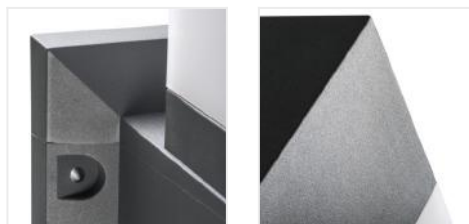

Oprawa architektoniczna z wymiennym źródłem światła

INVO OP 77-L-GR

INVO OP EL-53-L-GR	<b>29170</b>	max 20	GLS/CFL/LED	E27	grafitowy	do nadbudowania na ścianie
INVO OP 47-L-GR	<b>29171</b>	max 20	GLS/CFL/LED	E27	grafitowy	do nadbudowania na podłożu
INVO OP 77-L-GR	<b>29172</b>	max 20	GLS/CFL/LED	E27	grafitowy	do nadbudowania na podłożu
INVO OP 107-L-GR	<b>29173</b>	max 20	GLS/CFL/LED	E27	grafitowy	do nadbudowania na podłożu

Kanlux INVO OP to seria zewnętrznych opraw architektonicznych. Cała rodzina składa się z słupków oraz oprawy elewacyjnej. W oprawach Kanlux INVO zastosujesz ulubioną barwę światła, ponieważ jest ona przystosowana do wymiennych źródeł o trzonku E27.

- Mleczny klosz
- Materiał obudowy: tworzywo sztuczne
- Materiał klosza: tworzywo sztuczne