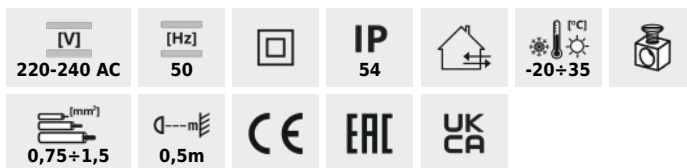

INVO OP

Oprawa architektoniczna z wymiennym źródłem światła

INVO OP 77-L-GR

INVO OP EL-53-L-GR	29170	max 20	GLS/CFL/LED	E27	grafitowy	do nadbudowania na ścianie
INVO OP 47-L-GR	29171	max 20	GLS/CFL/LED	E27	grafitowy	do nadbudowania na podłożu
INVO OP 77-L-GR	29172	max 20	GLS/CFL/LED	E27	grafitowy	do nadbudowania na podłożu
INVO OP 107-L-GR	29173	max 20	GLS/CFL/LED	E27	grafitowy	do nadbudowania na podłożu

Kanlux INVO OP to seria zewnętrznych opraw architektonicznych. Cała rodzina składa się z słupków oraz oprawy elewacyjnej. W oprawach Kanlux INVO zastosujesz ulubioną barwę światła, ponieważ jest ona przystosowana do wymiennych źródeł o trzonku E27.