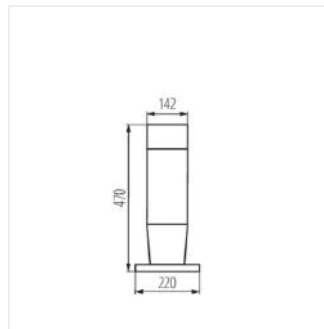

INVO OP 47-L-GR

INVO OP 47