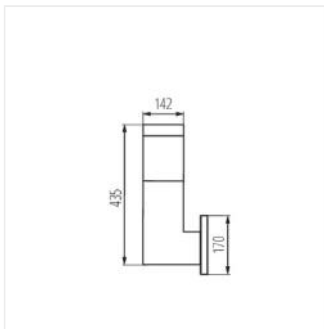

- Mleczny klosz
- Materiał obudowy: tworzywo sztuczne
- Materiał klosza: tworzywo sztuczne

INVO OP

Oprawa architektoniczna z wymiennym źródłem światła

INVO OP EL-53-L-GR

INVO OP 47-L-GR

INVO OP 77-L-GR

INVO OP 107-L-GR