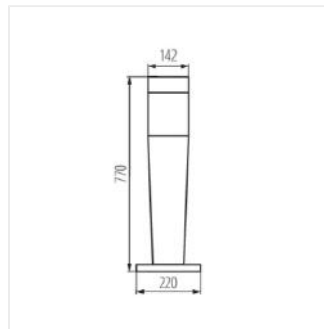

INVO OP 77-L-GR

INVO OP 77