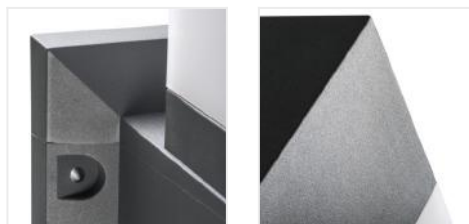

INVO OP

Oprawa architektoniczna z wymiennym źródłem światła

INVO OP 77-L-GR

INVO OP EL-53-L-GR	29170	max 20	GLS/CFL/LED	E27	grafitowy	do nadbudowania na ścianie
INVO OP 47-L-GR	29171	max 20	GLS/CFL/LED	E27	grafitowy	do nadbudowania na podłożu
INVO OP 77-L-GR	29172	max 20	GLS/CFL/LED	E27	grafitowy	do nadbudowania na podłożu
INVO OP 107-L-GR	29173	max 20	GLS/CFL/LED	E27	grafitowy	do nadbudowania na podłożu

Kanlux INVO OP to seria zewnętrznych opraw architektonicznych. Cała rodzina składa się z słupków oraz oprawy elewacyjnej. W oprawach Kanlux INVO zastosujesz ulubioną barwę światła, ponieważ jest ona przystosowana do wymiennych źródeł o trzonku E27.

- Mleczny klosz
- Materiał obudowy: tworzywo sztuczne
- Materiał klosza: tworzywo sztuczne

INVO OP

Oprawa architektoniczna z wymiennym źródłem światła

INVO OP EL-53-L-GR

INVO OP 47-L-GR

INVO OP 77-L-GR

INVO OP 107-L-GR