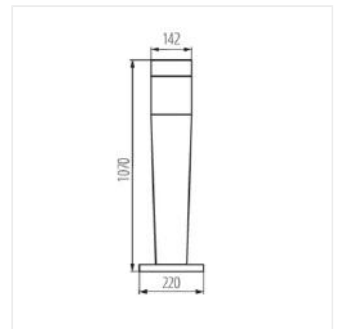

INVO OP 107-L-GR

INVO OP 107