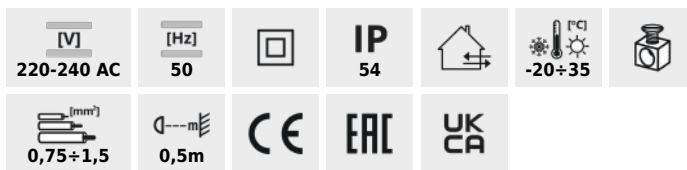

INVO OP

Oprawa architektoniczna z wymiennym źródłem światła

INVO OP 77-L-GR

INVO OP EL-53-L-GR	29170	max 20	GLS/CFL/LED	E27	grafitowy	do nadbudowania na ścianie
INVO OP 47-L-GR	29171	max 20	GLS/CFL/LED	E27	grafitowy	do nadbudowania na podłożu
INVO OP 77-L-GR	29172	max 20	GLS/CFL/LED	E27	grafitowy	do nadbudowania na podłożu
INVO OP 107-L-GR	29173	max 20	GLS/CFL/LED	E27	grafitowy	do nadbudowania na podłożu

Kanlux INVO OP to seria zewnętrznych opraw architektonicznych. Cała rodzina składa się z słupków oraz oprawy elewacyjnej. W oprawach Kanlux INVO zastosujesz ulubioną barwę światła, ponieważ jest ona przystosowana do wymiennych źródeł o trzonku E27.