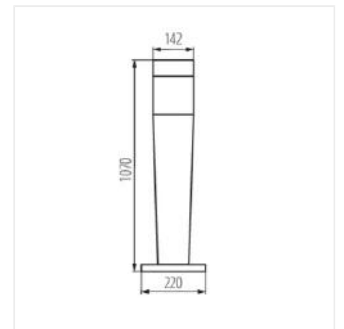

INVO OP

Oprawa architektoniczna z wymiennym źródłem światła

INVO OP 107