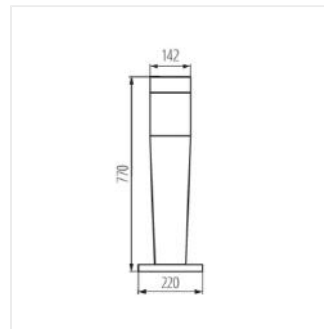

INVO OP

Oprawa architektoniczna z wymiennym źródłem światła

INVO OP 77