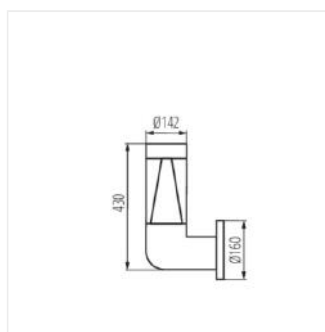

INVO TR EL-53