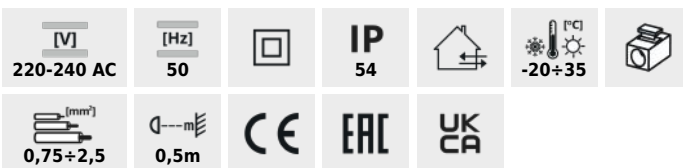

INVO TR

Oprawa architektoniczna z wymiennym źródłem światła

INVO TR 77-O-GR

INVO TR EL-53-O-GR	29174	3 x max 3,5	PAR16	GU10	grafitowy	do nadbudowania na ścianie
INVO TR 47-O-GR	29175	3 x max 3,5	PAR16	GU10	grafitowy	do nadbudowania na podłożu
INVO TR 77-O-GR	29176	3 x max 3,5	PAR16	GU10	grafitowy	do nadbudowania na podłożu
INVO TR 107-O-GR	29177	3 x max 3,5	PAR16	GU10	grafitowy	do nadbudowania na podłożu

Kanlux INVO TR to seria opraw architektonicznych z wymiennym źródłem światła GU10. Zewnętrzne słupki i oprawa elewacyjna bardzo efektywnie rozprawdają światło nie tylko w ogrodzie, ale również rozświetlą, alejki, ścieżki czy trasy spacerowe. Każda oprawa posiada miejsce na 3 źródła światła.