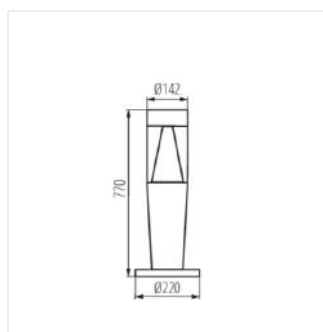

INVO TR

Oprawa architektoniczna z wymiennym źródłem światła

INVO TR 77