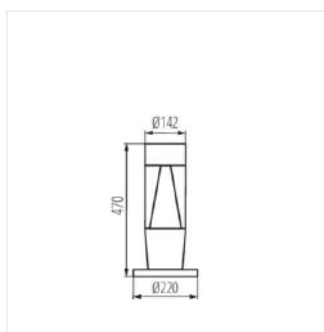

INVO TR

Oprawa architektoniczna z wymiennym źródłem światła

INVO TR 47