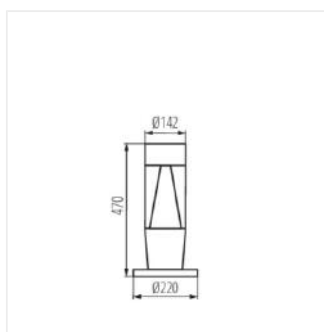

## INVO TR

Oprawa architektoniczna z wymiennym źródłem światła

INVO TR EL-53-O-GR

INVO TR 47-O-GR

INVO TR 77-O-GR

INVO TR 107-O-GR

INVO TR EL-53

INVO TR 47