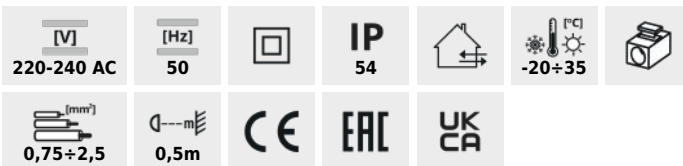

Oprawa architektoniczna z wymiennym źródłem światła

INVO TR 77-O-GR

INVO TR EL-53-O-GR	<b>29174</b>	3 x max 3,5	PAR16	GU10	grafitowy	do nadbudowania na ścianie
INVO TR 47-O-GR	<b>29175</b>	3 x max 3,5	PAR16	GU10	grafitowy	do nadbudowania na podłożu
INVO TR 77-O-GR	<b>29176</b>	3 x max 3,5	PAR16	GU10	grafitowy	do nadbudowania na podłożu
INVO TR 107-O-GR	<b>29177</b>	3 x max 3,5	PAR16	GU10	grafitowy	do nadbudowania na podłożu

Kanlux INVO TR to seria opraw architektonicznych z wymiennym źródłem światła GU10. Zewnętrzne słupki i oprawa elewacyjna bardzo efektywnie rozprawdają światło nie tylko w ogrodzie, ale również rozświetlą, alejki, ścieżki czy trasy spacerowe. Każda oprawa posiada miejsce na 3 źródła światła.