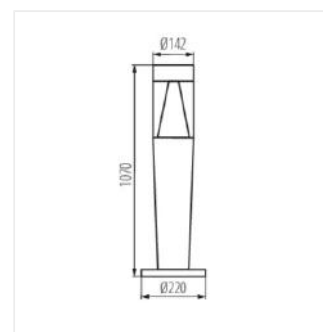

INVO TR

Oprawa architektoniczna z wymiennym źródłem światła

INVO TR 107