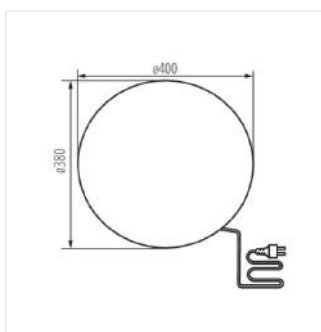

STONO

Oprawa ogrodowa z wymiennym źródłem światła

220-240 AC	50		IP 65		-20÷35	
	3 [m]	1 [mm]	0,2m	CE	EAC	UK CA

STONO 20 N

Model	Code	Max. Length	Light Source	Base	Material
STONO 20 N	24654	max 15	GLS/CFL/LED	E27	granit
STONO 30	24651	max 25	GLS/CFL/LED	E27	granit
STONO 40	24652	max 25	GLS/CFL/LED	E27	granit
STONO 50	24653	max 25	GLS/CFL/LED	E27	granit

Oprawy ogrodowe Kanlux STONO to imitujące kamienie świetlne kule o średnicach od 20 do 50 cm. Idealnie wkomponują się w miejsca skalniaków czy w otoczenie krzewów. Każda z nich wyposażona jest w podstawę pozwalającą osadzić oprawę w gruncie.

- w komplecie przewód 3m
- Materiał obudowy: ABS
- Materiał klosza: PE

STONO

Oprawa ogrodowa z wymiennym źródłem światła

STONO 20 N

STONO 40

STONO 50

STONO 20 N

STONO 30