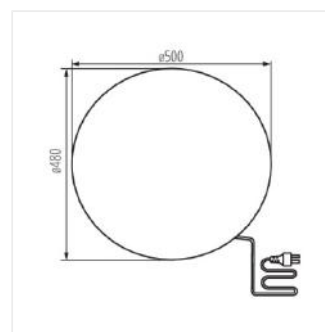

STONO

Oprawa ogrodowa z wymiennym źródłem światła

STONO 50