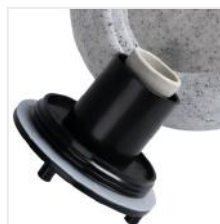

STONO

Oprawa ogrodowa z wymiennym źródłem światła

220-240 AC	50		IP 65		-20÷35	
	3 [m]	1 [mm]	0,2m	CE	EAC	UK CA

STONO 20 N

Model	Code	Max. Length	Light Source	Base	Material
STONO 20 N	24654	max 15	GLS/CFL/LED	E27	granit
STONO 30	24651	max 25	GLS/CFL/LED	E27	granit
STONO 40	24652	max 25	GLS/CFL/LED	E27	granit
STONO 50	24653	max 25	GLS/CFL/LED	E27	granit

Oprawy ogrodowe Kanlux STONO to imitujące kamienie świetlne kule o średnicach od 20 do 50 cm. Idealnie wkomponują się w miejsca skalniaków czy w otoczenie krzewów. Każda z nich wyposażona jest w podstawę pozwalającą osadzić oprawę w gruncie.

- w komplecie przewód 3m
- Materiał obudowy: ABS
- Materiał klosza: PE

STONO

Oprawa ogrodowa z wymiennym źródłem światła

STONO 20 N

STONO 40

STONO 50

STONO 20 N

STONO 30