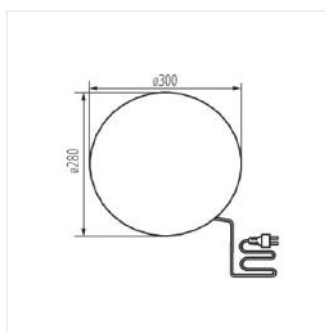

STONO

Oprawa ogrodowa z wymiennym źródłem światła

220-240 AC	50		IP 65		-20÷35	
	3 [m]	1 [mm]	0,2m	CE	EAC	UK CA

STONO 20 N

Model	Code	Max. Length	Light Source	Base	Material
STONO 20 N	24654	max 15	GLS/CFL/LED	E27	granit
STONO 30	24651	max 25	GLS/CFL/LED	E27	granit
STONO 40	24652	max 25	GLS/CFL/LED	E27	granit
STONO 50	24653	max 25	GLS/CFL/LED	E27	granit

Oprawy ogrodowe Kanlux STONO to imitujące kamienie świetlne kule o średnicach od 20 do 50 cm. Idealnie wkomponują się w miejsca skalniaków czy w otoczenie krzewów. Każda z nich wyposażona jest w podstawę pozwalającą osadzić oprawę w gruncie.

- w komplecie przewód 3m
- Materiał obudowy: ABS
- Materiał klosza: PE

STONO

Oprawa ogrodowa z wymiennym źródłem światła

STONO 20 N

STONO 40

STONO 50

STONO 20 N

STONO 30