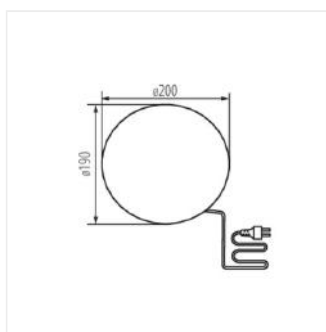

STONO

Oprawa ogrodowa z wymiennym źródłem światła

220-240 AC	50		IP 65		-20÷35	
	3 [m]	1 [mm]	0,2m	CE	EAC	UK CA

STONO 20 N

Model	Code	Max. Length	Light Source	Base	Material
STONO 20 N	24654	max 15	GLS/CFL/LED	E27	granit
STONO 30	24651	max 25	GLS/CFL/LED	E27	granit
STONO 40	24652	max 25	GLS/CFL/LED	E27	granit
STONO 50	24653	max 25	GLS/CFL/LED	E27	granit

Oprawy ogrodowe Kanlux STONO to imitujące kamienie świetlne kule o średnicach od 20 do 50 cm. Idealnie wkomponują się w miejsca skalniaków czy w otoczenie krzewów. Każda z nich wyposażona jest w podstawę pozwalającą osadzić oprawę w gruncie.

- w komplecie przewód 3m
- Materiał obudowy: ABS
- Materiał klosza: PE

STONO

Oprawa ogrodowa z wymiennym źródłem światła

STONO 20 N

STONO 40

STONO 50

STONO 20 N

STONO 30