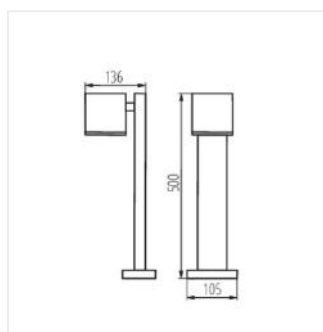

- Materiał obudowy: stop aluminium
- Materiał szyby ochronnej: szkło hartowane

GORI

Oprawa ogrodowa z wymiennym źródłem światła

GORI EL 235 D

GORI 50

GORI 80

GORI EL 135

GORI EL 235