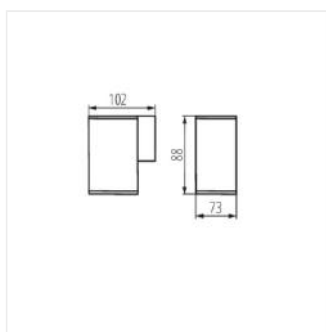

GORI EL 235 D

GORI EL 135