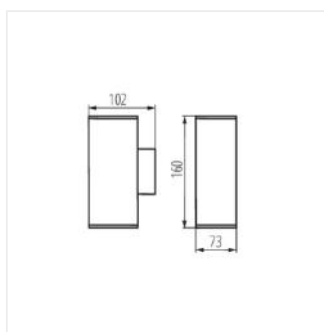

- Materiał obudowy: stop aluminium
- Materiał szyby ochronnej: szkło hartowane

GORI

Oprawa ogrodowa z wymiennym źródłem światła

GORI EL 235 D

GORI 50

GORI 80

GORI EL 135

GORI EL 235