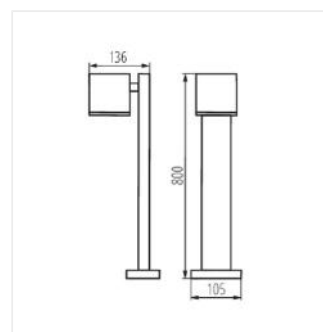

GORI

Oprawa ogrodowa z wymiennym źródłem światła

GORI 80