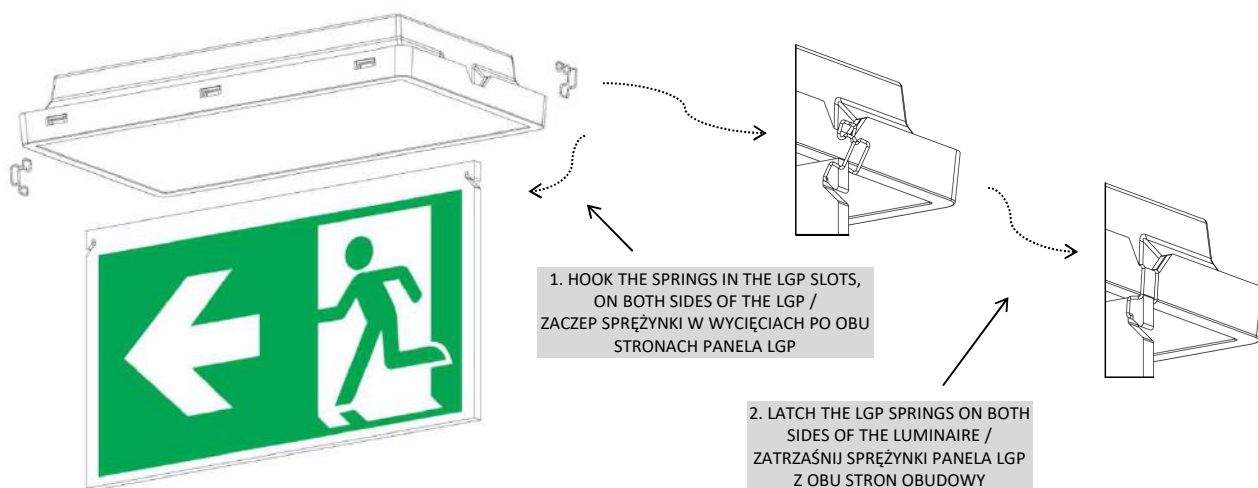

I. PICTOGRAM ASSEMBLY / MONTAŻ PIKTOGRAMU

PLACE AND STICK PICTOGRAMS ON BOTH SIDES OF THE LGP PLATE / UMIEŚĆ I PRZYKLEJ PIKTOGRAMY NA OBU STRONACH PŁYTY LGP

II. FIXING LGP PLATE TO THE LUMINAIRE / MONTAŻ PŁYTY LGP DO OPRAWY

III. AFTER INSTALLATION / WYGLĄD PO INSTALACJI

intelight

DS MOUNTINGS SET FOR VELLA
ZESTAW MONTAŻOWY DS DO VELLA

For models / Do modeli:
Vella LED SO
Vella LED D

KTM: 93601

519022701316315

www.intelight.pl
Made in Poland
Data prod.: