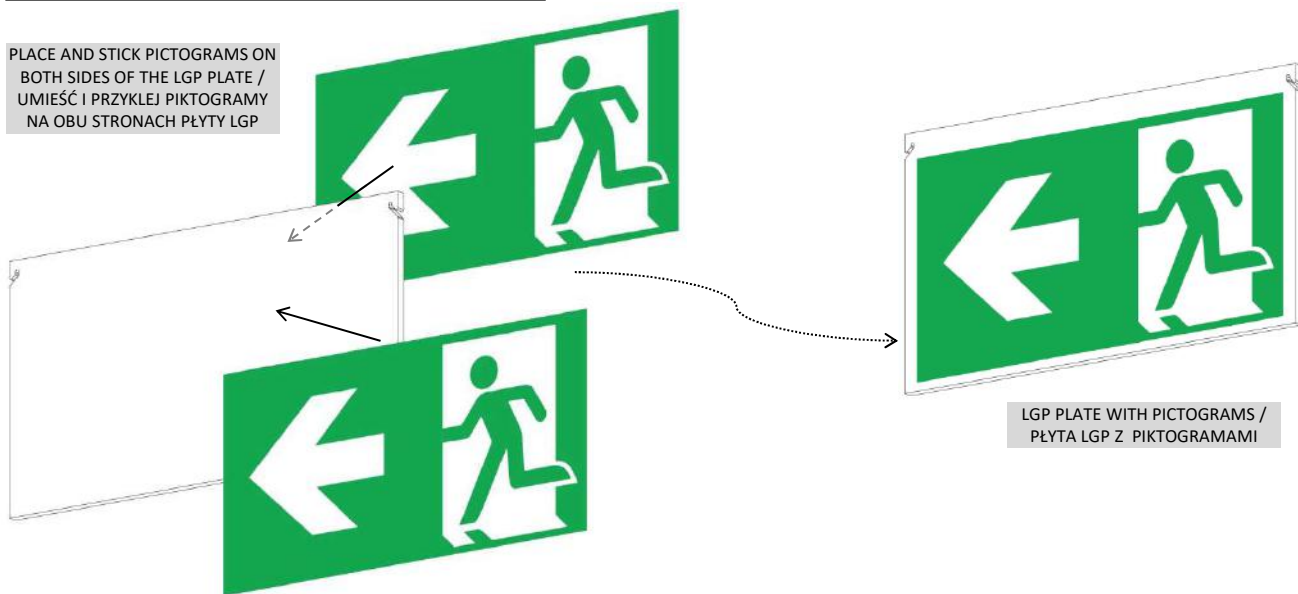

I. PICTOGRAM ASSEMBLY / MONTAŻ PIKTOGRAMU

PLACE AND STICK PICTOGRAMS ON BOTH SIDES OF THE LGP PLATE / UMIEŚĆ I PRZYKLEJ PIKTOGRAMY NA OBU STRONACH PŁYTY LGP

II. FIXING LGP PLATE TO THE LUMINAIRE / MONTAŻ PŁYTY LGP DO OPRAWY

III. AFTER INSTALLATION / WYGLĄD PO INSTALACJI

intelight

DS MOUNTINGS SET FOR VELLA
ZESTAW MONTAŻOWY DS DO VELLA

For models / Do modeli:
Vella LED SO
Vella LED D

KTM: 93601

519022701316315

www.intelight.pl
Made in Poland
Data prod.: