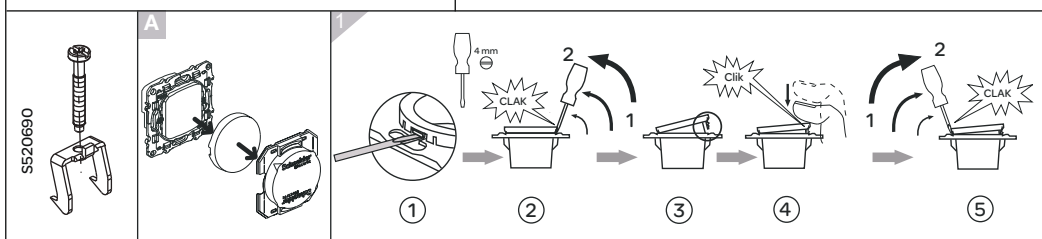

S1A1496801-06