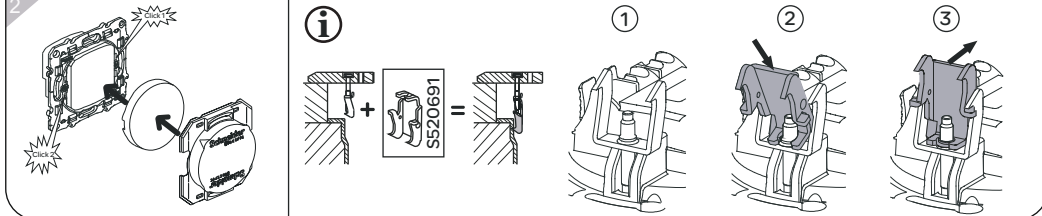

S1A1496801-06