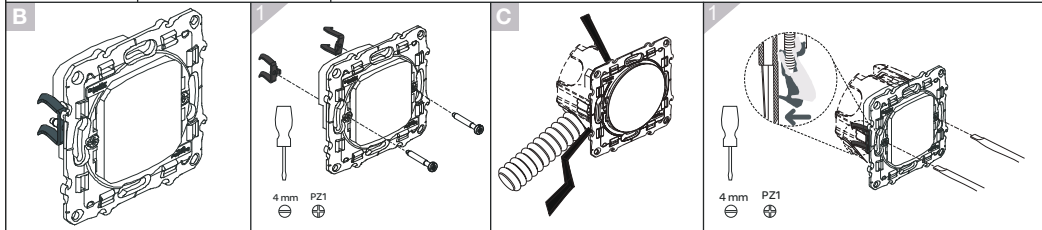

S1A1496801-06