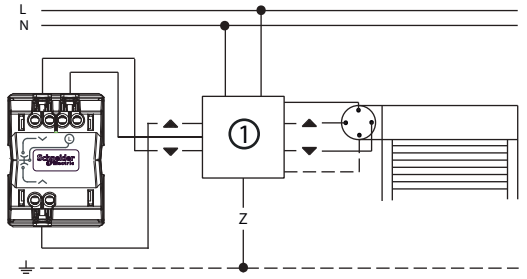

- S5--208** fr Inter volets roulants 3 positions
 es Interruptor persianas 6A
 nl Rolluikschakelaar 3 standen 6A
 pt Interruptor de Estores 6A
 en Blinds SW 3 rockers / position 6A

- S5--243** fr Interrupteur VMC avec arrêt
 es Inter Ventilador 2 velocidad 6A c/paro 6A
 nl Ventilatorbedien 3 standen met STOP 6A
 pt Comutador de Ventilacion 6A 3 posic
 en Two way SW fan ctrl VMC stop 3 posit 6A

S5--207

- fr Pousoir volet roulant 3 positions
- es Pulsador persianas 6A
- nl Rolluikdrukknop 2 toetsen 6A
- pt Botão de Pressão de Estores 6A
- en Blinds PB 2 rockers 6A

fr	Boîtes d'automatization
es	Caja automatización
nl	Automatische doos
pt	Caixa de Automatização
en	Automatic Box