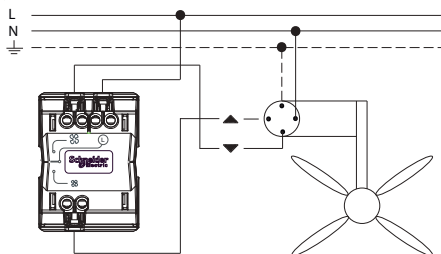

Odade

S5--227

S5--208

S5--207

S5--243

- S5--227** fr Commande pour automatisme v/roulants
 es Pulsador persianas 10A para automatismo
 nl Rolluikdrukknop NO (1-2) Stop (1+2) 10A
 pt Botão Pressão Estores 10A automatismo
 en Blinds PB NO (1-2) Stop (1+2) 10A automa

- S5--208** fr Inter volets roulants 3 positions
 es Interruptor persianas 6A
 nl Rolluikschakelaar 3 standen 6A
 pt Interruptor de Estores 6A
 en Blinds SW 3 rockers / position 6A

- S5--243** fr Interrupteur VMC avec arrêt
 es Inter Ventilador 2 velocidad 6A c/paro 6A
 nl Ventilatorbedien 3 standen met STOP 6A
 pt Comutador de Ventilacion 6A 3 posic
 en Two way SW fan ctrl VMC stop 3 posit 6A