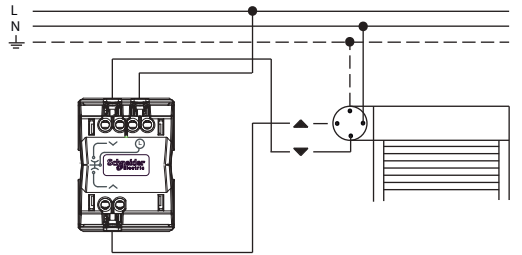

- S5--208** fr Inter volets roulants 3 positions
 es Interruptor persianas 6A
 nl Rolluikschakelaar 3 standen 6A
 pt Interruptor de Estores 6A
 en Blinds SW 3 rockers / position 6A

- S5--243** fr Interrupteur VMC avec arrêt
 es Inter Ventilador 2 velocidad 6A c/paro 6A
 nl Ventilatorbedien 3 standen met STOP 6A
 pt Comutador de Ventilacion 6A 3 posic
 en Two way SW fan ctrl VMC stop 3 posit 6A

S5--207

- fr Pousoir volet roulant 3 positions
- es Pulsador persianas 6A
- nl Rolluikdrukknop 2 toetsen 6A
- pt Botão de Pressão de Estores 6A
- en Blinds PB 2 rockers 6A

fr	Boîtes d'automatization
es	Caja automatización
nl	Automatische doos
pt	Caixa de Automatização
en	Automatic Box