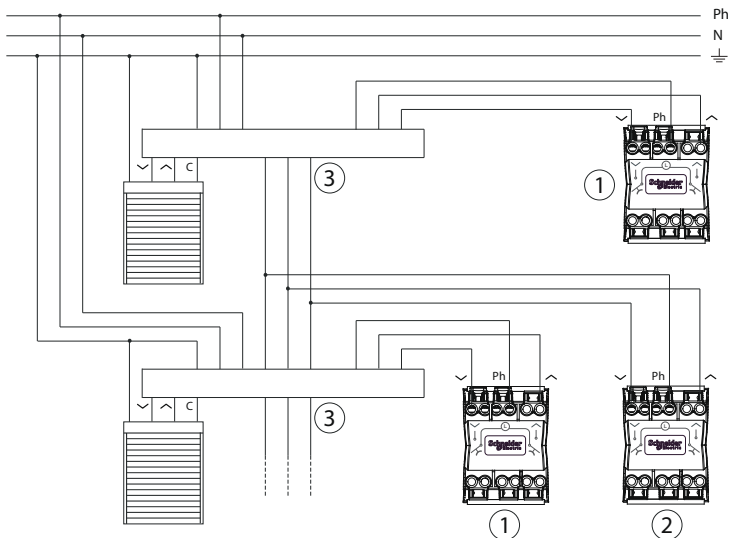

Odade

S5--227

S5--208

S5--207

S5--243

- S5--227** fr Commande pour automatisme v/roulants
 es Pulsador persianas 10A para automatismo
 nl Rolluikdrukknop NO (1-2) Stop (1+2) 10A
 pt Botão Pressão Estores 10A automatismo
 en Blinds PB NO (1-2) Stop (1+2) 10A automa

1	fr	Commande locale
	es	Comando local
	nl	Lokaal commando
	pt	Comando local
	en	Local command
2	fr	Commande centrale
	es	Comando Central
	nl	Central commando
	pt	Comando Central
	en	Central command
3	fr	Module de commande
	es	Módulo de comando
	nl	Moduul commando
	pt	Módulo de comando
	en	Module of command

- S5--208** fr Inter volets roulants 3 positions
 es Interruptor persianas 6A
 nl Rolluikschakelaar 3 standen 6A
 pt Interruptor de Estores 6A
 en Blinds SW 3 rockers / position 6A

- S5--243** fr Interrupteur VMC avec arrêt
 es Inter Ventilador 2 velocidad 6A c/paro 6A
 nl Ventilatorbedien 3 standen met STOP 6A
 pt Comutador de Ventilacion 6A 3 posic
 en Two way SW fan ctrl VMC stop 3 posit 6A

S5--207

- fr Pousoir volet roulant 3 positions
- es Pulsador persianas 6A
- nl Rolluikdrukknop 2 toetsen 6A
- pt Botão de Pressão de Estores 6A
- en Blinds PB 2 rockers 6A

fr	Boîtes d'automatization
es	Caja automatización
nl	Automatische doos
pt	Caixa de Automatização
en	Automatic Box