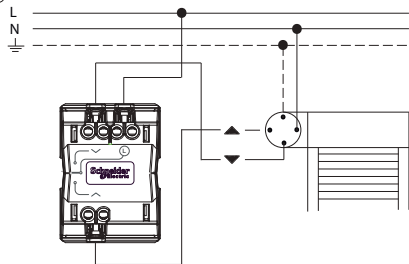

Odade

S5--227

S5--208

S5--207

S5--243

- S5--227** fr Commande pour automatisme v/roulants
 es Pulsador persianas 10A para automatismo
 nl Rolluikdrukknop NO (1-2) Stop (1+2) 10A
 pt Botão Pressão Estores 10A automatismo
 en Blinds PB NO (1-2) Stop (1+2) 10A automa

- S5--208** fr Inter volets roulants 3 positions
 es Interruptor persianas 6A
 nl Rolluikschakelaar 3 standen 6A
 pt Interruptor de Estores 6A
 en Blinds SW 3 rockers / position 6A

- S5--243** fr Interrupteur VMC avec arrêt
 es Inter Ventilador 2 velocidad 6A c/paro 6A
 nl Ventilatorbedien 3 standen met STOP 6A
 pt Comutador de Ventilacion 6A 3 posic
 en Two way SW fan ctrl VMC stop 3 posit 6A