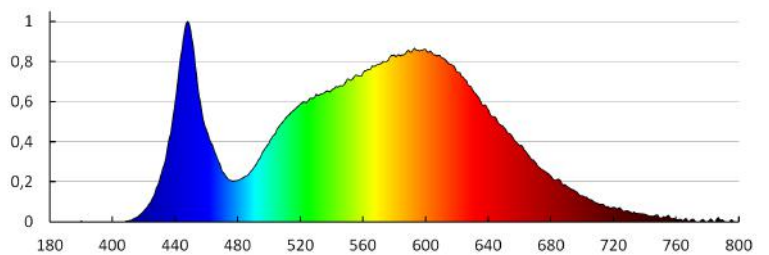

DANE LOGISTYCZNE:

Jednostka miary: sztuka

Jak pakowane: 20

Ilość sztuk w opakowaniu pośrednim: 1

Ilość sztuk w opakowaniu zbiorczym: 20

Masa jednostkowa netto [g]: 580

Gramatura [g]: 686

Długość opakowania jednostkowego [cm]: 23

Szerokość opakowania jednostkowego [cm]: 9

Wysokość opakowania jednostkowego [cm]: 10

Waga kartonu [kg]: 13.72

Szerokość kartonu [cm]: 22

Wysokość kartonu [cm]: 48

Długość kartonu [cm]: 48

Objętość kartonu [m³]: 0.050688

KANLUX S.A. (kat 29261) BISO LED EL 8W-W / LDC (Polar)