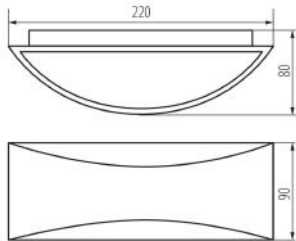

Oprawa elewacyjna