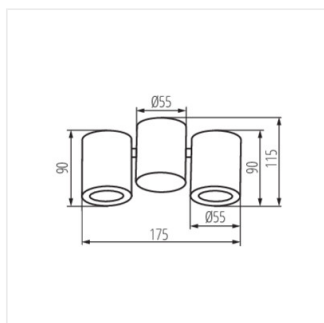

- Materiał obudowy: stop aluminium

BLURRO

Oprawa sufitowa punktowa

BLURRO GU10 CO-B

BLURRO GU10 CO-W

BLURRO 2xGU10 CO-B

BLURRO 2xGU10 CO-W

BLURRO GU10 CO