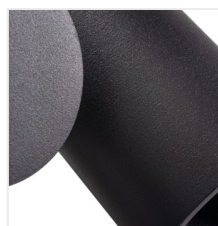

BLURRO

Oprawa sufitowa punktowa

HIGH
quality
finish

DESIGN
unique

[V] 220-240 AC	[Hz] 50	PAR16	GU10	⊕	IP 20	🏠
🌡️ 5÷25	⬆️	🖱️	↻ ^[°] 60	📦	[mm²] 0,75÷1,5	⊖-m 0,5m
💡	CE	EAC				

BLURRO GU10 CO-B

BLURRO GU10 CO-B	32950	max 10	czarny
BLURRO GU10 CO-W	32951	max 10	biały
BLURRO 2xGU10 CO-B	32952	2 x max 10	czarny
BLURRO 2xGU10 CO-W	32953	2 x max 10	biały

Kanlux BLURRO to punktowe lampy sufitowe. Nietypowe wzornictwo tych opraw z powodzeniem można zastosować w wielu pomieszczeniach w domu. Swobodna regulacja kierunku strumienia światła to ich dodatkowy atut. Możemy wybrać lampę z jednym punktem świetlnym lub z dwoma. Ich kształt jest pozornie prosty, ale na pewno nienudny. Kanlux BLURRO z powodzeniem oświetli pokój dzienny, kuchnię, ale także przedpokój. W większych pomieszczeniach z powodzeniem zestawimy kilka opraw.

- Materiał obudowy: stop aluminium

BLURRO

Oprawa sufitowa punktowa

BLURRO GU10 CO-B

BLURRO GU10 CO-W

BLURRO 2xGU10 CO-B

BLURRO 2xGU10 CO-W

BLURRO GU10 CO