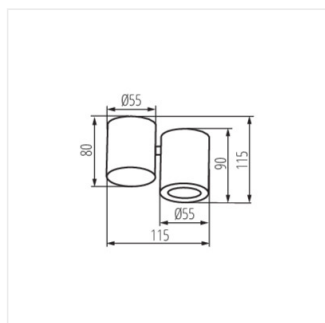

- Materiał obudowy: stop aluminium

BLURRO

Oprawa sufitowa punktowa

BLURRO GU10 CO-B

BLURRO GU10 CO-W

BLURRO 2xGU10 CO-B

BLURRO 2xGU10 CO-W

BLURRO GU10 CO