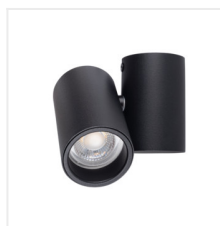

BLURRO

Oprawa sufitowa punktowa

HIGH
quality
finish

DESIGN
unique

[V] 220-240 AC	[Hz] 50	PAR16	GU10	⊕	IP 20	🏠
🌡️ 5÷25	⬆️	🖱️	↻ ^[°] 60	📦	[mm²] 0,75÷1,5	⊖-m 0,5m
💡	CE	EAC				

BLURRO GU10 CO-B

BLURRO GU10 CO-B	32950	max 10	czarny
BLURRO GU10 CO-W	32951	max 10	biały
BLURRO 2xGU10 CO-B	32952	2 x max 10	czarny
BLURRO 2xGU10 CO-W	32953	2 x max 10	biały

Kanlux BLURRO to punktowe lampy sufitowe. Nietypowe wzornictwo tych opraw z powodzeniem można zastosować w wielu pomieszczeniach w domu. Swobodna regulacja kierunku strumienia światła to ich dodatkowy atut. Możemy wybrać lampę z jednym punktem świetlnym lub z dwoma. Ich kształt jest pozornie prosty, ale na pewno nienudny. Kanlux BLURRO z powodzeniem oświetli pokój dzienny, kuchnię, ale także przedpokój. W większych pomieszczeniach z powodzeniem zestawimy kilka opraw.

- Materiał obudowy: stop aluminium

BLURRO

Oprawa sufitowa punktowa

BLURRO GU10 CO-B

BLURRO GU10 CO-W

BLURRO 2xGU10 CO-B

BLURRO 2xGU10 CO-W

BLURRO GU10 CO