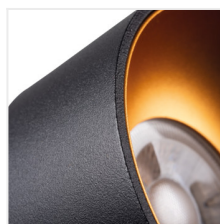

MINI RITI

Oprawa sufitowa punktowa

[V] 220-240 AC	[Hz] 50	PAR16		GU10		
IP 20		[°C] 5÷25	[mm] Ø68÷71		[mm²] 1÷2,5	0,5m

MINI RITI GU10 B/G

MINI RITI GU10 B/G	27575	max 25	czarny / złoty	brak
MINI RITI GU10 W/G	27576	max 25	biały / złoty	brak
MINI RITI GU10 B/W	27577	max 25	czarny / biały	brak
MINI RITI GU10 B/B	27578	max 25	czarny	brak
MINI RITI GU10 W/W	27579	max 25	biały	brak

Kanlux MINI RITI to mniejsza, nieco niższa wersja popularnej oprawy Kanlux RITI. Przygotowaliśmy ją w dwóch wersjach - białej i czarnej, każda z opraw ma jednak kilka wersji kolorystycznych odbłyśnika - biały, czarny lub złoty. Jesteśmy pewni, że tak szeroki wybór to większe możliwości dopasowania opraw Kanlux MINI RITI do typu wnętrza, w którym je umieścimy. Jeżeli będziemy chcieli postawić na ekstrawagancję to możemy łączyć ze sobą różne kolory opraw, a także zestawić je z Kanlux RITI. Razem stworzą harmonijną, acz niecodzienną oprawę oświetleniową pomieszczenia. Do opraw Kanlux MINI RITI pasują również odbłyśniki Kanlux RITI REF.

- Materiał obudowy: stop aluminium

MINI RITI

Oprawa sufitowa punktowa

MINI RITI GU10 B/G

MINI RITI GU10 W/G

MINI RITI GU10 B/W

MINI RITI GU10 B/B

MINI RITI GU10 W/W