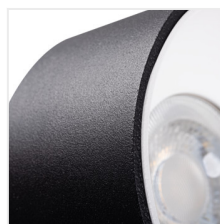

MINI RITI

Oprawa sufitowa punktowa

[V] 220-240 AC	[Hz] 50	PAR16		GU10		
IP 20		[°C] 5÷25	[mm] Ø68÷71		[mm²] 1÷2,5	0,5m

MINI RITI GU10 B/G

MINI RITI GU10 B/G	27575	max 25	czarny / złoty	brak
MINI RITI GU10 W/G	27576	max 25	biały / złoty	brak
MINI RITI GU10 B/W	27577	max 25	czarny / biały	brak
MINI RITI GU10 B/B	27578	max 25	czarny	brak
MINI RITI GU10 W/W	27579	max 25	biały	brak

Kanlux MINI RITI to mniejsza, nieco niższa wersja popularnej oprawy Kanlux RITI. Przygotowaliśmy ją w dwóch wersjach - białej i czarnej, każda z opraw ma jednak kilka wersji kolorystycznych odbłyśnika - biały, czarny lub złoty. Jesteśmy pewni, że tak szeroki wybór to większe możliwości dopasowania opraw Kanlux MINI RITI do typu wnętrza, w którym je umieścimy. Jeżeli będziemy chcieli postawić na ekstrawagancję to możemy łączyć ze sobą różne kolory opraw, a także zestawić je z Kanlux RITI. Razem stworzą harmonijną, acz niecodzienną oprawę oświetleniową pomieszczenia. Do opraw Kanlux MINI RITI pasują również odbłyśniki Kanlux RITI REF.

- Materiał obudowy: stop aluminium

MINI RITI

Oprawa sufitowa punktowa

MINI RITI GU10 B/G

MINI RITI GU10 W/G

MINI RITI GU10 B/W

MINI RITI GU10 B/B

MINI RITI GU10 W/W