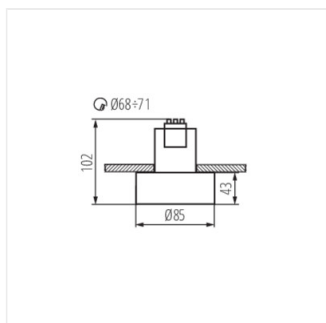

- Materiał obudowy: stop aluminium

MINI RITI

Oprawa sufitowa punktowa

MINI RITI GU10 B/G

MINI RITI GU10 W/G

MINI RITI GU10 B/W

MINI RITI GU10 B/B

MINI RITI GU10 W/W