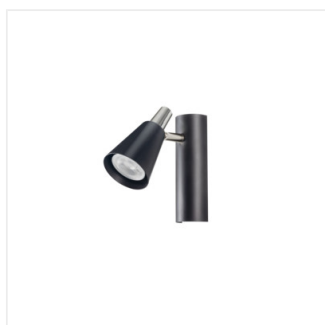

Oprawa ścienna-sufitowa

[V] 220-240 AC	[Hz] 50	PAR16	GU10		IP 20	
[°C] 5÷25		[°] 310	[°] 90		[mm] 0,75÷1,5	[m] 0,5m

SEMPRA EL-1I W-SR	33090	max 35	biały
SEMPRA EL-1I B-SR	33091	max 35	czarny
SEMPRA EL-2I W-SR	33092	2 x max 35	biały
SEMPRA EL-2I B-SR	33093	2 x max 35	czarny
SEMPRA EL-3I W-SR	33094	3 x max 35	biały
SEMPRA EL-3I B-SR	33095	3 x max 35	czarny
SEMPRA EL-4I W-SR	33096	4 x max 35	biały
SEMPRA EL-4I B-SR	33097	4 x max 35	czarny

Kanlux SEMPRA to seria eleganckich spotów w kolorze biało-srebrnym i czarno-srebrnym. Dzięki oryginalnej listwie, na której zamontowane są klosze, wszystkie modele sprawdzą się zarówno w zastosowaniu sufitowym, jak i ściennym - to daje nam nowe możliwości aranżacji oświetlenia pomieszczeń. Bardzo ciekawym rozwiązaniem jest możliwość pionowego montażu na ścianie nawet oprawy z 4 źródłami światła.

- Materiał obudowy: stal

SEMPRA

Oprawa ścienna-sufitowa

SEMPRA EL-1I W-SR

SEMPRA EL-1I B-SR

SEMPRA EL-2I W-SR

SEMPRA EL-2I B-SR

SEMPRA EL-3I W-SR