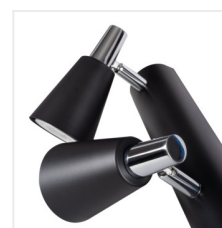

Oprawa ścienna-sufitowa

[V] 220-240 AC	[Hz] 50	PAR16	GU10		IP 20	
[°C] 5÷25		[°] 310	[°] 90		[mm] 0,75÷1,5	[m] 0,5m

SEMPRA EL-1I W-SR	33090	max 35	biały
SEMPRA EL-1I B-SR	33091	max 35	czarny
SEMPRA EL-2I W-SR	33092	2 x max 35	biały
SEMPRA EL-2I B-SR	33093	2 x max 35	czarny
SEMPRA EL-3I W-SR	33094	3 x max 35	biały
SEMPRA EL-3I B-SR	33095	3 x max 35	czarny
SEMPRA EL-4I W-SR	33096	4 x max 35	biały
SEMPRA EL-4I B-SR	33097	4 x max 35	czarny

Kanlux SEMPRA to seria eleganckich spotów w kolorze biało-srebrnym i czarno-srebrnym. Dzięki oryginalnej listwie, na której zamontowane są klosze, wszystkie modele sprawdzą się zarówno w zastosowaniu sufitowym, jak i ściennym - to daje nam nowe możliwości aranżacji oświetlenia pomieszczeń. Bardzo ciekawym rozwiązaniem jest możliwość pionowego montażu na ścianie nawet oprawy z 4 źródłami światła.

- Materiał obudowy: stal

SEMPRA

Oprawa ścienna-sufitowa

SEMPRA EL-1I W-SR

SEMPRA EL-1I B-SR

SEMPRA EL-2I W-SR

SEMPRA EL-2I B-SR

SEMPRA EL-3I W-SR