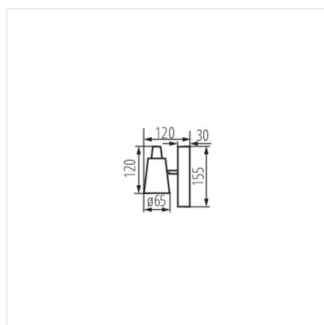

- Materiał obudowy: stal

SEMPRA

Oprawa ścienna-sufitowa

SEMPRA EL-1I W-SR

SEMPRA EL-1I B-SR

SEMPRA EL-2I W-SR

SEMPRA EL-2I B-SR

SEMPRA EL-3I W-SR

SEMPRA EL-3I B-SR

SEMPRA EL-4I W-SR

SEMPRA EL-4I B-SR

SEMPRA

Oprawa ścienna-sufitowa

SEMPRA EL-1I

SEMPRA EL-2I

SEMPRA EL-3I