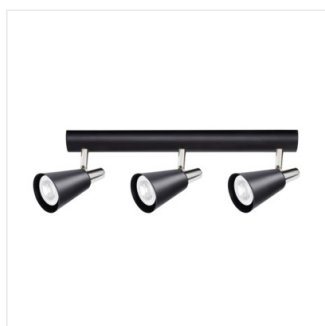

Kanlux SEMPRA to seria eleganckich spotów w kolorze biało-srebrnym i czarno-srebrnym. Dzięki oryginalnej listwie, na której zamontowane są klosze, wszystkie modele sprawdzą się zarówno w zastosowaniu sufitowym, jak i ściennym - to daje nam nowe możliwości aranżacji oświetlenia pomieszczeń. Bardzo ciekawym rozwiązaniem jest możliwość pionowego montażu na ścianie nawet oprawy z 4 źródłami światła.

- Materiał obudowy: stal

SEMPRA

Oprawa ścienna-sufitowa

SEMPRA EL-1I W-SR

SEMPRA EL-1I B-SR

SEMPRA EL-2I W-SR

SEMPRA EL-2I B-SR

SEMPRA EL-3I W-SR

SEMPRA EL-3I B-SR

SEMPRA EL-4I W-SR

SEMPRA EL-4I B-SR

SEMPRA

Oprawa ścienna-sufitowa

SEMPRA EL-1I

SEMPRA EL-2I

SEMPRA EL-3I