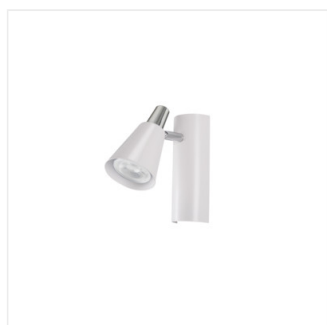

Oprawa ścienna-sufitowa

[V] 220-240 AC	[Hz] 50	PAR16	GU10		IP 20	
[°C] 5÷25		[°] 310	[°] 90		[mm] 0,75÷1,5	[m] 0,5m

SEMPRA EL-1I W-SR	33090	max 35	biały
SEMPRA EL-1I B-SR	33091	max 35	czarny
SEMPRA EL-2I W-SR	33092	2 x max 35	biały
SEMPRA EL-2I B-SR	33093	2 x max 35	czarny
SEMPRA EL-3I W-SR	33094	3 x max 35	biały
SEMPRA EL-3I B-SR	33095	3 x max 35	czarny
SEMPRA EL-4I W-SR	33096	4 x max 35	biały
SEMPRA EL-4I B-SR	33097	4 x max 35	czarny

Kanlux SEMPRA to seria eleganckich spotów w kolorze biało-srebrnym i czarno-srebrnym. Dzięki oryginalnej listwie, na której zamontowane są klosze, wszystkie modele sprawdzą się zarówno w zastosowaniu sufitowym, jak i ściennym - to daje nam nowe możliwości aranżacji oświetlenia pomieszczeń. Bardzo ciekawym rozwiązaniem jest możliwość pionowego montażu na ścianie nawet oprawy z 4 źródłami światła.

- Materiał obudowy: stal

SEMPRA

Oprawa ścienna-sufitowa

SEMPRA EL-1I W-SR

SEMPRA EL-1I B-SR

SEMPRA EL-2I W-SR

SEMPRA EL-2I B-SR

SEMPRA EL-3I W-SR