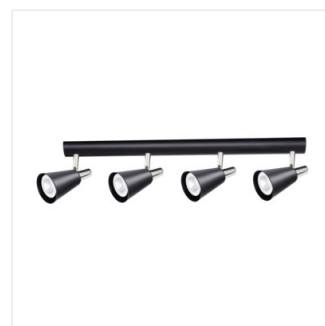

Kanlux SEMPRA to seria eleganckich spotów w kolorze biało-srebrnym i czarno-srebrnym. Dzięki oryginalnej listwie, na której zamontowane są klosze, wszystkie modele sprawdzą się zarówno w zastosowaniu sufitowym, jak i ściennym - to daje nam nowe możliwości aranżacji oświetlenia pomieszczeń. Bardzo ciekawym rozwiązaniem jest możliwość pionowego montażu na ścianie nawet oprawy z 4 źródłami światła.

- Materiał obudowy: stal

SEMPRA

Oprawa ścienna-sufitowa

SEMPRA EL-1I W-SR

SEMPRA EL-1I B-SR

SEMPRA EL-2I W-SR

SEMPRA EL-2I B-SR

SEMPRA EL-3I W-SR

SEMPRA EL-3I B-SR

SEMPRA EL-4I W-SR

SEMPRA EL-4I B-SR

SEMPRA

Oprawa ścienna-sufitowa

SEMPRA EL-1I

SEMPRA EL-2I

SEMPRA EL-3I