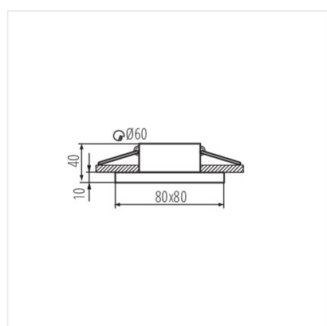

- Materiał obudowy: stop aluminium

FLINI IP44

Pierścień oprawy punktowej

FLINI IP44 DSL-B

FLINI IP44 DSL-W

FLINI IP44 DSO-B

FLINI IP44 DSO-W

FLINI IP44 DSL