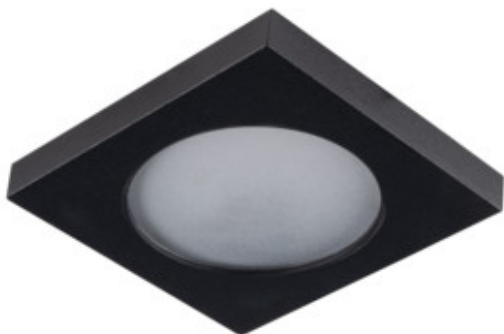

FLINI IP44

Pierścień oprawy punktowej

IP
44/20

FLINI IP44 DSL-B

FLINI IP44 DSL-B	33120	max 10	czarny	brak
FLINI IP44 DSL-W	33121	max 10	biały	brak
FLINI IP44 DSO-B	33122	max 10	czarny	brak
FLINI IP44 DSO-W	33123	max 10	biały	brak

Kanlux FLINI to oprawy sufitowe dedykowane do łazienek i pomieszczeń o podwyższonej wilgotności. Dzięki swojej konstrukcji są one odporne na wilgoć (IP44). Kanlux FLINI dostępne są w dwóch kształtach - okrągłym i kwadratowym. Do wyboru mamy oprawę w kolorze białym matowym lub czarnym matowym. Dwie tak uniwersalne barwy pozwolą nam dopasować te lampy do każdego niemal wnętrza.

- Materiał obudowy: stop aluminium

FLINI IP44

Pierścień oprawy punktowej

FLINI IP44 DSL-B

FLINI IP44 DSL-W

FLINI IP44 DSO-B

FLINI IP44 DSO-W

FLINI IP44 DSL