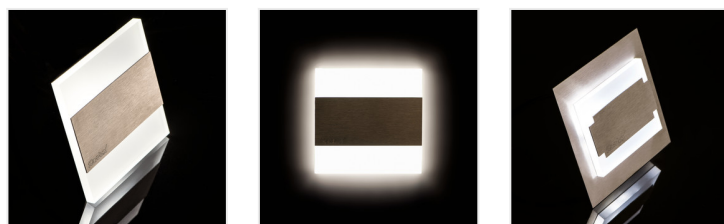

### Oprawa przyschodowa LED

TERRA LED; TERRA LED AC

		[V]	[W]		[lm]	T <sub>c</sub> [K]
TERRA LED WW	<b>23102</b>	12 DC	0,8	stal nierdzewna	13	3000
TERRA MINI LED WW	<b>23103</b>	12 DC	0,8	stal nierdzewna	13	3000
TERRA LED CW	<b>23104</b>	12 DC	0,8	stal nierdzewna	15	6500
TERRA MINI LED CW	<b>23105</b>	12 DC	0,8	stal nierdzewna	15	6500
TERRA LED AC-WW	<b>23806</b>	220-240 AC	1,3	stal nierdzewna	13	3000
TERRA LED AC-CW	<b>23807</b>	220-240 AC	1,3	stal nierdzewna	15	6500
TERRA LED W-WW	<b>26842</b>	12 DC	0,8	biały	13	3000
TERRA LED W-CW	<b>26843</b>	12 DC	0,8	biały	15	6500
TERRA LED AC B-NW	<b>26846</b>	220-240 AC	1,3	czarny	14	4000
TERRA LED AC B-WW	<b>26847</b>	220-240 AC	1,3	czarny	13	3000
TERRA LED B-NW	<b>26848</b>	12 DC	0,8	czarny	14	4000
TERRA LED B-WW	<b>26849</b>	12 DC	0,8	czarny	13	3000
TERRA LED P68 B-NW CZ	<b>27088</b>	12 DC	0,8	czarny	14	4000
TERRA LED P68 B-WW CZ	<b>27089</b>	12 DC	0,8	czarny	13	3000
TERRA LED PIR WW	<b>27372</b>	12 DC	0,8	stal nierdzewna	13	3000
TERRA LED PIR CW	<b>27373</b>	12 DC	0,8	stal nierdzewna	15	6500
TERRA MINI LED B-NW	<b>27376</b>	12 DC	0,8	czarny	14	4000
TERRA MINI LED B-WW	<b>27377</b>	12 DC	0,8	czarny	13	3000
TERRA LED PIR B-NW	<b>29860</b>	12 DC	0,8	czarny	14	4000
TERRA LED PIR B-WW	<b>29861</b>	12 DC	0,8	czarny	13	3000

### Oprawa przyschodowa LED

Kanlux TERRA to nowoczesny design połączony z atrakcyjnym efektem świecenia. To doskonały pomysł na podświetlenie schodów i korytarzy lub na zaakcentowanie wystroju pomieszczeń. Unikatowa konstrukcja oprawy zapewnia równomierną emisję światła. Wersja AC wyposażona jest w zasilacz 230V, który mieści się w puszcze, a wersja PIR w czujnik ruchu. Czujnik wykrywa ruch/włącza oświetlenie niezależnie od natężenia światła w otoczeniu.

- Materiał obudowy: stal nierdzewna szlifowana, tworzywo sztuczne

TERRA MINI LED

TERRA LED; TERRA LED AC

TERRA LED W

TERRA LED B; TERRA LED AC  
B

TERRA LED P68 B

TERRA LED PIR

TERRA MINI LED B