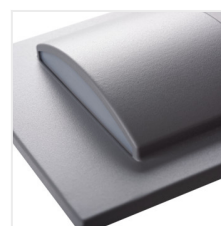

### Oprawa przyschodowa LED

### Oprawa przyschodowa LED

Kanlux ERINUS to wyjątkowa seria opraw przyschodowych wykonanych z tworzywa. Oprawy te charakteryzują się niezwykłą lekkością z powodu materiałów, z których zostały stworzone, a jednocześnie są wykonane z dużą precyzją i dbałością o detale. Oprawy Kanlux ERINUS są bardzo cienkie, dzięki czemu licują się za ścianą i stanowią jej dyskretną dekorację. Do wyboru mamy trzy kolory (biały, czarny i szary), dwie barwy światła (ciepła i neutralna) i trzy różne modele opraw. Kanlux ERINUS L to kwadratowa oprawa świecąca w jedną stronę, model LL świeci w dwie strony, a model Kanlux ERINUS O to okrągła oprawa świecąca w jedną stronę.