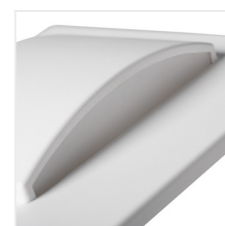

### Oprawa przyschodowa LED

### Oprawa przyschodowa LED

Kanlux ERINUS to wyjątkowa seria opraw przyschodowych wykonanych z tworzywa. Oprawy te charakteryzują się niezwykłą lekkością z powodu materiałów, z których zostały stworzone, a jednocześnie są wykonane z dużą precyzją i dbałością o detale. Oprawy Kanlux ERINUS są bardzo cienkie, dzięki czemu licują się za ścianą i stanowią jej dyskretną dekorację. Do wyboru mamy trzy kolory (biały, czarny i szary), dwie barwy światła (ciepła i neutralna) i trzy różne modele opraw. Kanlux ERINUS L to kwadratowa oprawa świecąca w jedną stronę, model LL świeci w dwie strony, a model Kanlux ERINUS O to okrągła oprawa świecąca w jedną stronę.