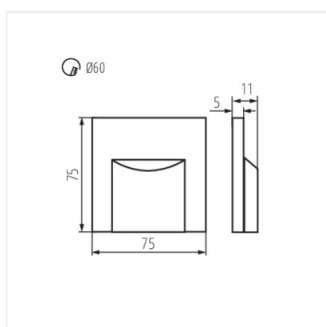

ERINUS LED L