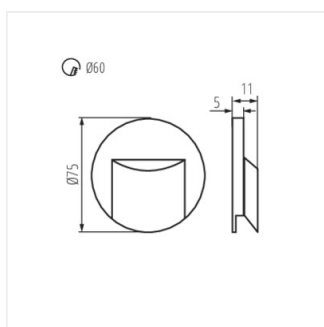

ERINUS LED O