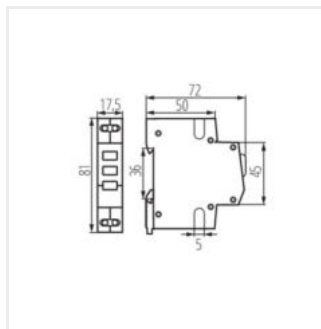

Wskaźnik obecności napięcia na szynę TH35,

KLI-3Y