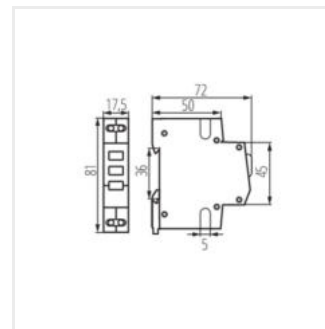

Wskaźnik obecności napięcia na szynę TH35,

KLI-3R