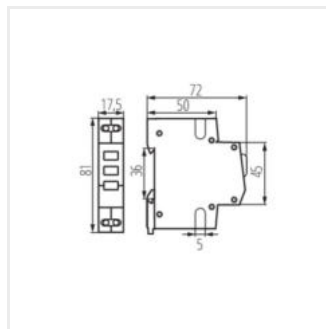

Wskaźnik obecności napięcia na szynę TH35,

KLI-RGY

KLI-RGY	32893	230 AC	1
KLI-3G	32894	230 AC	1
KLI-3Y	32895	230 AC	1
KLI-3R	32896	230 AC	1

KLI-RGY

KLI-3G

KLI-3Y

KLI-3R

Wskaźnik obecności napięcia na szynę TH35,