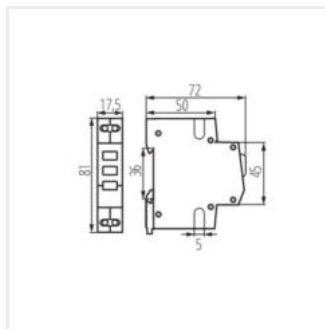

Wskaźnik obecności napięcia na szynę TH35,

KLI-3G