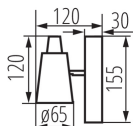

Oprawa ścienna-sufitowa

5905339330901

Kanlux SEMPRA to seria eleganckich spotów w kolorze biało-srebrnym i czarno-srebrnym. Dzięki oryginalnej listwie, na której zamontowane są klosze, wszystkie modele sprawdzą się zarówno w zastosowaniu sufitowym, jak i ściennym - to daje nam nowe możliwości aranżacji oświetlenia pomieszczeń. Bardzo ciekawym rozwiązaniem jest możliwość pionowego montażu na ścianie nawet oprawy z 4 źródłami światła.

DANE OGÓLNE:

Kolor: biały

Miejsce montażu: do nadbudowania na ścianie, do nadbudowania na suficie

Miejsce zastosowania: wewnątrz

Minimalna odległość od oświetlanego obiektu: 0,5m

Wymienne źródło światła: tak

Źródło światła w komplecie: nie

Długość [mm]: 155

Wysokość [mm]: 120

DANE TECHNICZNE:

Napięcie znamionowe [V]: 220-240 AC

Częstotliwość znamionowa [Hz]: 50

Moc maksymalna [W]: max 35

Klasa ochronności przed porażeniem elektrycznym: I

Źródło światła: PAR16

Trzonek: GU10

Zakres temperatury otoczenia, na którą może być narażony wyrób [°C]: 5÷25

Oprawa jest przystosowana do źródeł światła o klasach energetycznych: A++,A+,A,B,C,D,E

Materiał obudowy: stal

Rodzaj przyłącza: kostka śrubowa

Zakres przekrojów stosowanych przewodów [mm²]: 0,75÷1,5

Oprawa ruchoma w zakresie horyzontalnym [°]: 310

Oprawa ruchoma w zakresie wertykalnym [°]: 90

Stopień IP: 20

DANE LOGISTYCZNE:

Jednostka miary: sztuka

Jak pakowane: 24

Ilość sztuk w opakowaniu pośrednim: 1

Ilość sztuk w opakowaniu zbiorczym: 24

Masa jednostkowa netto [g]: 282

Gramatura [g]: 354.17