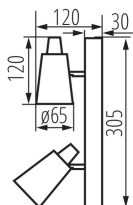

Oprawa ścienna-sufitowa

5905339330932

Kanlux SEMPRA to seria eleganckich spotów w kolorze biało-srebrnym i czarno-srebrnym. Dzięki oryginalnej listwie, na której zamontowane są klosze, wszystkie modele sprawdzą się zarówno w zastosowaniu sufitowym, jak i ściennym - to daje nam nowe możliwości aranżacji oświetlenia pomieszczeń. Bardzo ciekawym rozwiązaniem jest możliwość pionowego montażu na ścianie nawet oprawy z 4 źródłami światła.

DANE OGÓLNE:

Kolor: czarny

Miejsce montażu: do nadbudowania na ścianie, do nadbudowania na suficie

Miejsce zastosowania: wewnątrz

Minimalna odległość od oświetlanego obiektu: 0,5m

Wymienne źródło światła: tak

Źródło światła w komplecie: nie

Długość [mm]: 305

Wysokość [mm]: 120

DANE TECHNICZNE:

Napięcie znamionowe [V]: 220-240 AC

Częstotliwość znamionowa [Hz]: 50

Moc maksymalna [W]: 2 x max 35

Klasa ochronności przed porażeniem elektrycznym: I

Źródło światła: PAR16

Trzonek: GU10

Zakres temperatury otoczenia, na którą może być narażony wyrób [°C]: 5÷25

Oprawa jest przystosowana do źródeł światła o klasach energetycznych: A++,A+,A,B,C,D,E

Materiał obudowy: stal

Rodzaj przyłącza: kostka śrubowa

Zakres przekrojów stosowanych przewodów [mm²]: 0,75÷1,5

Oprawa ruchoma w zakresie horyzontalnym [°]: 310

Oprawa ruchoma w zakresie wertykalnym [°]: 90

Stopień IP: 20

DANE LOGISTYCZNE:

Jednostka miary: sztuka

Jak pakowane: 6

Ilość sztuk w opakowaniu pośrednim: 1

Ilość sztuk w opakowaniu zbiorczym: 6

Masa jednostkowa netto [g]: 534

Gramatura [g]: 681.67