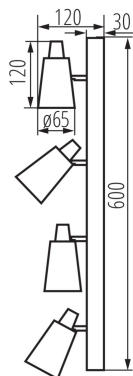

Źródło światła w komplecie: nie

Długość [mm]: 600

Wysokość [mm]: 120

DANE TECHNICZNE:

Napięcie znamionowe [V]: 220-240 AC

Częstotliwość znamionowa [Hz]: 50

Moc maksymalna [W]: 4 x max 35

Klasa ochronności przed porażeniem elektrycznym: I

Rodzaj przyłącza: kostka śrubowa

Zakres przekrojów stosowanych przewodów [mm²]: 0,75÷1,5

Oprawa ruchoma w zakresie horyzontalnym [°]: 310

Oprawa ruchoma w zakresie wertykalnym [°]: 90

Stopień IP: 20

DANE LOGISTYCZNE:

Jednostka miary: sztuka

Jak pakowane: 8

Ilość sztuk w opakowaniu pośrednim: 1

Ilość sztuk w opakowaniu zbiorczym: 8

Masa jednostkowa netto [g]: 1014

Gramatura [g]: 1225

33096 SEMPRA EL-4I W-SR

Oprawa ścienna-sufitowa

Długość opakowania jednostkowego [cm]: 12
Szerokość opakowania jednostkowego [cm]: 7.5
Wysokość opakowania jednostkowego [cm]: 61.5
Waga kartonu [kg]: 9.8
Szerokość kartonu [cm]: 26.5
Wysokość kartonu [cm]: 33
Długość kartonu [cm]: 63
Objętość kartonu [m³]: 0.055094