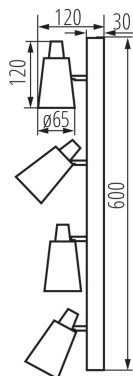

Oprawa ścienna-sufitowa

5905339330970

Kanlux SEMPRA to seria eleganckich spotów w kolorze biało-srebrnym i czarno-srebrnym. Dzięki oryginalnej listwie, na której zamontowane są klosze, wszystkie modele sprawdzą się zarówno w zastosowaniu sufitowym, jak i ściennym - to daje nam nowe możliwości aranżacji oświetlenia pomieszczeń. Bardzo ciekawym rozwiązaniem jest możliwość pionowego montażu na ścianie nawet oprawy z 4 źródłami światła.

DANE OGÓLNE:

Kolor: czarny

Miejsce montażu: do nadbudowania na ścianie, do nadbudowania na suficie

Miejsce zastosowania: wewnątrz

Minimalna odległość od oświetlanego obiektu: 0,5m

Wymienne źródło światła: tak

Źródło światła w komplecie: nie

Długość [mm]: 600

Wysokość [mm]: 120

DANE TECHNICZNE:

Napięcie znamionowe [V]: 220-240 AC

Częstotliwość znamionowa [Hz]: 50

Moc maksymalna [W]: 4 x max 35

Klasa ochronności przed porażeniem elektrycznym: I

Źródło światła: PAR16

Trzonek: GU10

Zakres temperatury otoczenia, na którą może być narażony wyrób [°C]: 5÷25

Oprawa jest przystosowana do źródeł światła o klasach energetycznych: A++,A+,A,B,C,D,E

Materiał obudowy: stal

Rodzaj przyłącza: kostka śrubowa

Zakres przekrojów stosowanych przewodów [mm²]: 0,75÷1,5

Oprawa ruchoma w zakresie horyzontalnym [°]: 310

Oprawa ruchoma w zakresie wertykalnym [°]: 90

Stopień IP: 20

DANE LOGISTYCZNE:

Jednostka miary: sztuka

Jak pakowane: 8

Ilość sztuk w opakowaniu pośrednim: 1

Ilość sztuk w opakowaniu zbiorczym: 8

Masa jednostkowa netto [g]: 1014

Gramatura [g]: 1225