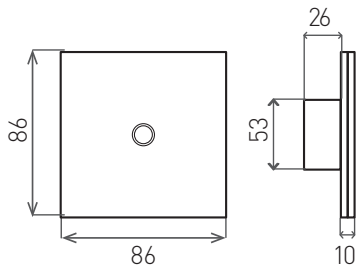

WiFi SWITCH

- INTELIGENTNY PRZEŁĄCZNIK ŚCIENNY DOPUSZKOWY
- dostosowane do montażu w puszkach instalacyjnych, wymagane zasilanie L i N (wejście), sterowanie L1 lub L1 i L2 (wyjście)
- sterowanie za pomocą smartfona, tabletu itp.
- możliwość zdalnego sterowania również spoza domu
- zgodność ze standardem IEEE 802.11 b/g/n (2,4 GHz)
- sterowanie za pomocą aplikacji Tuya lub Smart Life
- aplikacje dedykowane do systemów Android i iOS
- dostępne w odmianach 1 i 2 przyciskowej (1 lub 2-obwody przełącznika)
- szklana płytką dotykową z podświetlanymi przyciskami
- wyroby współpracują z asystentami głosowymi Amazon Alexa i Google Assistant
- dodatkowe funkcje:
  - harmonogram czasowy włączeń i wyłączeń
  - odliczanie czasu do włączenia / wyłączenia
  - tworzenie zautomatyzowanych funkcji i scenariuszy
  - niezależne programowanie i sterowanie każdym obwodem wyłącznika
  - sterowanie jednego urządzenia kilkoma wyłącznikami (inteligentna symulacja trybu schodowego / krzyżowego)

- 220-240V-50/60Hz
- IP20
- -10+40°C
- 1/60
- CE
- RoHS