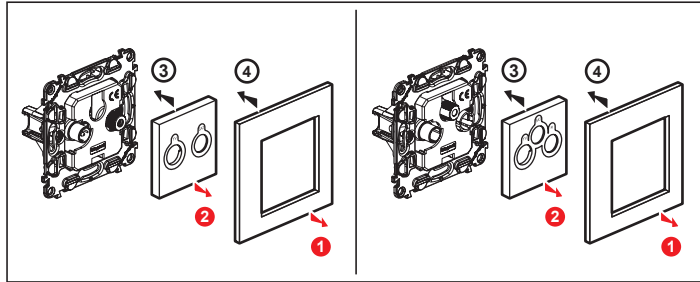

7 531 52 / 58 / 64 / 65, 7 532 52 / 58 / 64 / 65, 7 533 52 / 58 / 64 / 65,
7 556 61 / 62 / 63 / 64 / 65 / 66 / 67 / 68 / 69 / 70 / 71 / 72 / 73 / 74 / 75

Z	Control	Return Path	Channel 1	Channel FM	Channel VHF	Channel UHF	Channel SAT (IF)	
75 Ω	500 mA	22 kHz 0,6 V	4 - 30 MHz	47 - 68 MHz	87,5 - 108 MHz	120 - 470 MHz	470 - 862 MHz	950 - 2400 MHz
7 531 52 / 58, 7 532 52 / 58, 7 533 52 / 58, 7 556 67 / 68 / 69	1,5 dB			1,5 dB			2 dB	
7 556 61 / 62 / 63	—				10 dB		—	
7 556 64 / 65 / 66	—				14 dB		—	
7 531 64, 7 532 64, 7 533 64, 7 556 70 / 71 / 72	1,5 dB				10 dB			
7 531 65, 7 532 65, 7 533 65, 7 556 73 / 74 / 75					14 dB			

TV-R-SAT	TV-R
7 531 52 7 532 52 7 533 52 7 556 67 / 68 / 69	7 556 64 / 65 / 66
7 531 65 7 532 65 7 533 65 7 556 73 / 74 / 75	7 556 61 / 62 / 63
7 531 64 7 532 64 7 533 64 7 556 70 / 71 / 72	
753158 753258 753358	

TV-R	TV-R
7 556 64 / 65 / 66	7 556 64 / 65 / 66
7 556 61 / 62 / 63	7 556 61 / 62 / 63