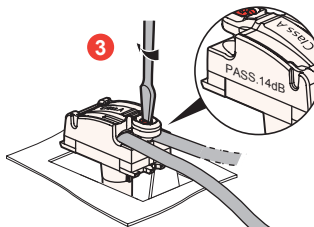

7 621 51 / 52 / 55, 7 622 51 / 52 / 55  
7 623 51 / 52 / 55, 7 624 51 / 52 / 55

3

2

4

1

Z	Control	Return Path	Channel 1	Channel FM	Channel VHF	Channel UHF	Channel SAT (IF)	
75 Ω	500 mA	22 kHz 0,6 V	4 - 30 MHz	47 - 68 MHz	87,5 - 108 MHz	120 - 470 MHz	470 - 862 MHz	950 - 2400 MHz
7 621 51, 7 622 51 7 623 51, 7 624 51	1,5 dB	1,5 dB					2 dB	
7 621 52, 7 622 52 7 623 52, 7 624 52		14 dB						
7 621 55, 7 622 55 7 623 55, 7 624 55		10 dB						