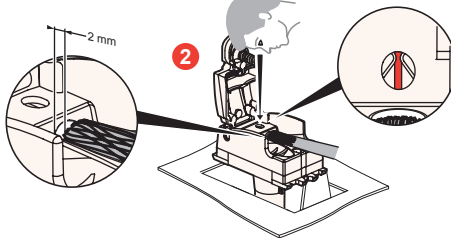

7 621 51 / 52 / 55, 7 622 51 / 52 / 55  
7 623 51 / 52 / 55, 7 624 51 / 52 / 55

3

2

4

1

Z	Control	Return Path	Channel 1	Channel FM	Channel VHF	Channel UHF	Channel SAT (IF)	
75 Ω	500 mA	22 kHz 0,6 V	4 - 30 MHz	47 - 68 MHz	87,5 - 108 MHz	120 - 470 MHz	470 - 862 MHz	950 - 2400 MHz
7 621 51, 7 622 51 7 623 51, 7 624 51	1,5 dB	1,5 dB					2 dB	
7 621 52, 7 622 52 7 623 52, 7 624 52		14 dB						
7 621 55, 7 622 55 7 623 55, 7 624 55		10 dB						