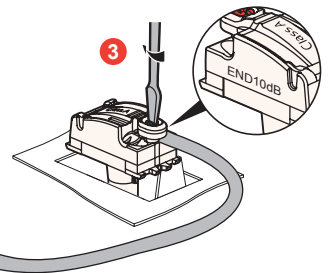

7 621 51 / 52 / 55, 7 622 51 / 52 / 55  
7 623 51 / 52 / 55, 7 624 51 / 52 / 55

3

2

4

1

Z	Control	Return Path	Channel 1	Channel FM	Channel VHF	Channel UHF	Channel SAT (IF)	
75 Ω	500 mA	22 kHz 0,6 V	4 - 30 MHz	47 - 68 MHz	87,5 - 108 MHz	120 - 470 MHz	470 - 862 MHz	950 - 2400 MHz
7 621 51, 7 622 51 7 623 51, 7 624 51	1,5 dB	1,5 dB					2 dB	
7 621 52, 7 622 52 7 623 52, 7 624 52		14 dB						
7 621 55, 7 622 55 7 623 55, 7 624 55		10 dB						