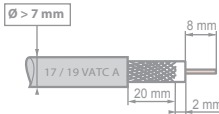

7 621 51 / 52 / 55, 7 622 51 / 52 / 55  
7 623 51 / 52 / 55, 7 624 51 / 52 / 55

3

2

4

1

Z	Control	Return Path	Channel 1	Channel FM	Channel VHF	Channel UHF	Channel SAT (IF)	
75 Ω	500 mA	22 kHz 0,6 V	4 - 30 MHz	47 - 68 MHz	87,5 - 108 MHz	120 - 470 MHz	470 - 862 MHz	950 - 2400 MHz
7 621 51, 7 622 51 7 623 51, 7 624 51	1,5 dB	1,5 dB					2 dB	
7 621 52, 7 622 52 7 623 52, 7 624 52		14 dB						
7 621 55, 7 622 55 7 623 55, 7 624 55		10 dB						

7 621 59, 7 622 59  
7 623 59, 7 624 59

3

2

4

1

Z		Control	Return Path	Channel 1	Channel FM	Channel VHF	Channel UHF	Channel SAT (IF)	
75 Ω	500 mA	22 kHz 0,6 V	4 - 30 MHz	47 - 68 MHz	87,5 - 108 MHz	120 - 470 MHz	470 - 862 MHz	950 - 2400 MHz	
7 621 59, 7 622 59 7 623 59, 7 624 59		1,5 dB	1,5 dB					2 dB	