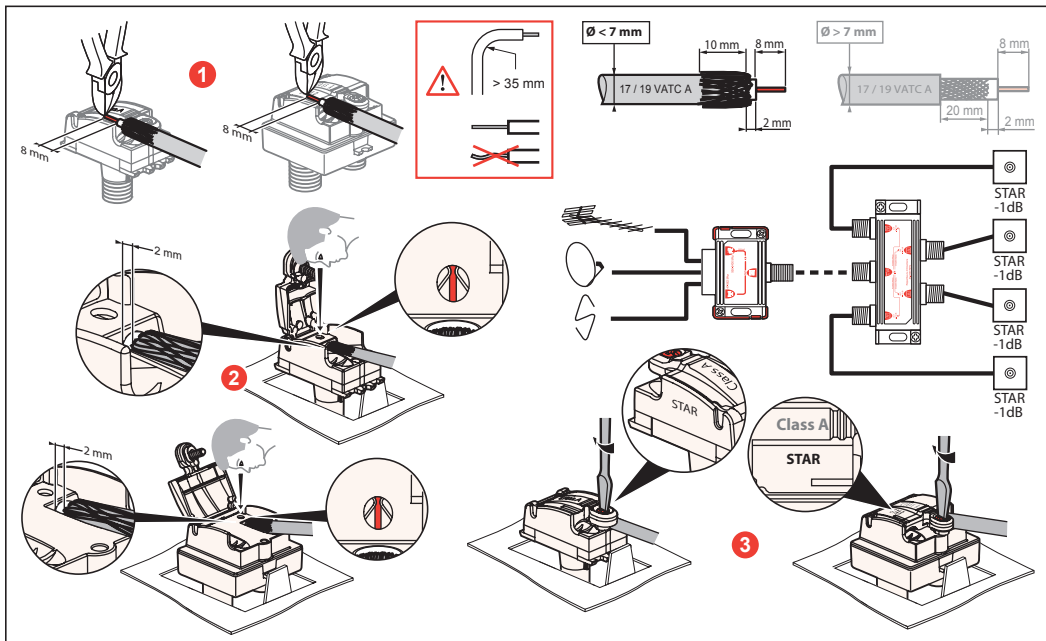

		Control	Return Path	Channel 1	Channel FM	Channel VHF	Channel UHF	Channel SAT (IF)
75 Ω	500 mA	22 kHz 0,6 V	4 - 30 MHz	47 - 68 MHz	87,5 - 108 MHz	120 - 470 MHz	470 - 862 MHz	950 - 2400 MHz
7 621 49 / 50, 7 622 49 / 50 7 623 49 / 50, 7 624 49 / 50		1,5 dB	1,5 dB				2 dB	