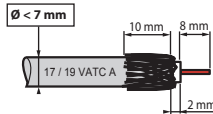

7 621 51 / 52 / 55, 7 622 51 / 52 / 55  
7 623 51 / 52 / 55, 7 624 51 / 52 / 55

3

2

4

1

Z	Control	Return Path	Channel 1	Channel FM	Channel VHF	Channel UHF	Channel SAT (IF)	
75 Ω	500 mA	22 kHz 0,6 V	4 - 30 MHz	47 - 68 MHz	87,5 - 108 MHz	120 - 470 MHz	470 - 862 MHz	950 - 2400 MHz
7 621 51, 7 622 51 7 623 51, 7 624 51	1,5 dB	1,5 dB					2 dB	
7 621 52, 7 622 52 7 623 52, 7 624 52		14 dB						
7 621 55, 7 622 55 7 623 55, 7 624 55		10 dB						