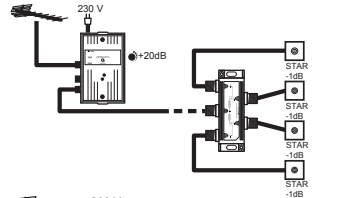

7 621 51 / 52 / 55, 7 622 51 / 52 / 55  
7 623 51 / 52 / 55, 7 624 51 / 52 / 55

3

2

4

1

Z	Control	Return Path	Channel 1	Channel FM	Channel VHF	Channel UHF	Channel SAT (IF)	
75 Ω	500 mA	22 kHz 0,6 V	4 - 30 MHz	47 - 68 MHz	87,5 - 108 MHz	120 - 470 MHz	470 - 862 MHz	950 - 2400 MHz
7 621 51, 7 622 51 7 623 51, 7 624 51	1,5 dB	1,5 dB					2 dB	
7 621 52, 7 622 52 7 623 52, 7 624 52		14 dB						
7 621 55, 7 622 55 7 623 55, 7 624 55		10 dB						