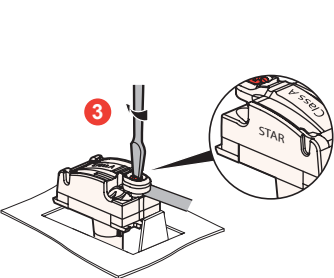

7 621 51 / 52 / 55, 7 622 51 / 52 / 55  
7 623 51 / 52 / 55, 7 624 51 / 52 / 55

3

2

4

1

Z	Control	Return Path	Channel 1	Channel FM	Channel VHF	Channel UHF	Channel SAT (IF)	
75 Ω	500 mA	22 kHz 0,6 V	4 - 30 MHz	47 - 68 MHz	87,5 - 108 MHz	120 - 470 MHz	470 - 862 MHz	950 - 2400 MHz
7 621 51, 7 622 51 7 623 51, 7 624 51	1,5 dB	1,5 dB					2 dB	
7 621 52, 7 622 52 7 623 52, 7 624 52		14 dB						
7 621 55, 7 622 55 7 623 55, 7 624 55		10 dB						