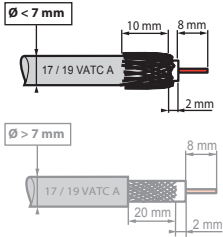

TV-SAT

7 621 59
7 622 59
7 623 59
7 624 59