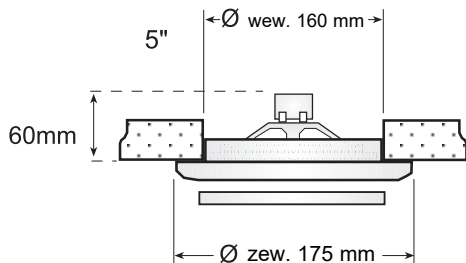

05563-30 - GŁOŚNIK 2" DO SUFITÓW PODWIESZANYCH, 2 W, 16 Ω

D05562N.02/.. - GŁOŚNIK DO RAMKI, 2W, 16Ω

05073-39

05563-39

05562-39 i D05562N.02/..

Typ 05562-39 i D05562N.02/.. – montować w puszkach podtynkowych Φ60mm za pomocą wkrętów.