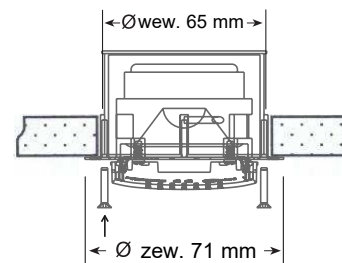

05563-30 - GŁOŚNIK 2" DO SUFITÓW PODWIESZANYCH, 2 W, 16 Ω

D05562N.02/.. - GŁOŚNIK DO RAMKI, 2W, 16Ω

05073-39

05563-39

05562-39 i D05562N.02/..

Typ 05562-39 i D05562N.02/.. – montować w puszkach podtynkowych Φ60mm za pomocą wkrętów.

SCHEMAT PODŁĄCZENIA GŁOŚNIKÓW

DO RADIA 75252-39 | D75252.02/..

W celu zapewnienia jak najlepszego odbioru, należy ustawić antenę możliwie najbardziej prosto. Można ją wprowadzić do rur instalacyjnych

DO ODBIORNIKA BLUETOOTH 7501385-39 | D7501385.02/..