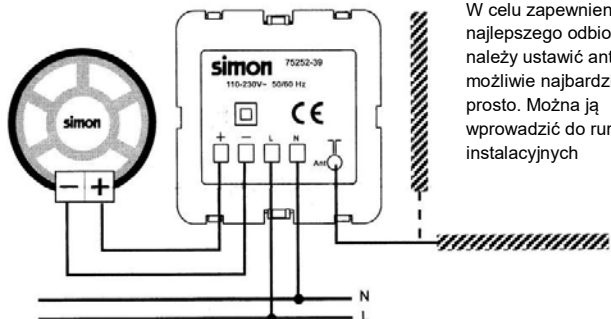

05563-30 - GŁOŚNIK 2" DO SUFITÓW PODWIESZANYCH, 2 W, 16 Ω

D05562N.02/.. - GŁOŚNIK DO RAMKI, 2W, 16Ω

05073-39

05563-39

05562-39 i D05562N.02/..

Typ 05562-39 i D05562N.02/.. – montować w puszkach podtynkowych Φ60mm za pomocą wkrętów.

SCHEMAT PODŁĄCZENIA GŁOŚNIKÓW

DO RADIA 75252-39 | D75252.02/..

W celu zapewnienia jak najlepszego odbioru, należy ustawić antenę możliwie najbardziej prosto. Można ją wprowadzić do rur instalacyjnych

DO ODBIORNIKA BLUETOOTH 7501385-39 | D7501385.02/..