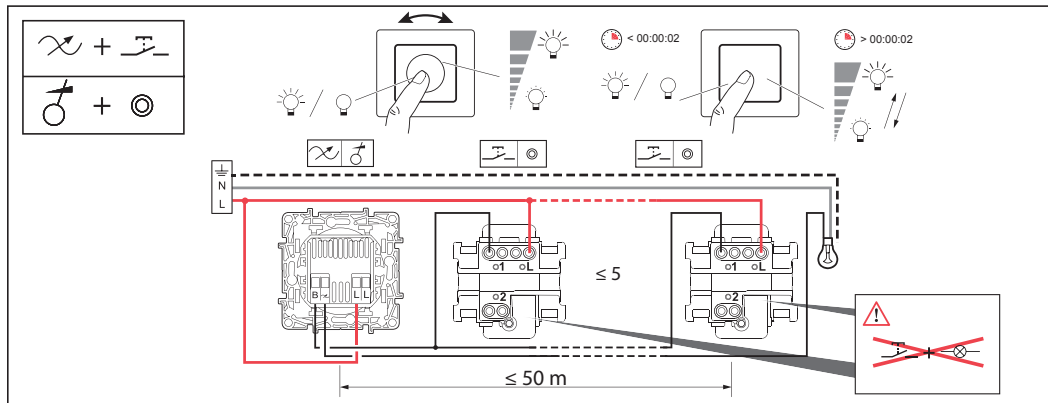

-10°C ... +70°C	0°C ... +35°C	40 mm	100 .. 240 V~ 50 / 60 Hz	8 mm	1... 2,5 mm ²

	R	L	C/L	Dimmable	Dimmable LED
200-240V~ 50 / 60 Hz	5.. 300 W	5.. 300 VA	5.. 300 VA	5.. 75 W ≤ 10 x	
100-200V~ 50 / 60 Hz	5.. 150 W	5.. 150 VA	5.. 150 VA	5.. 37 W ≤ 10 x	