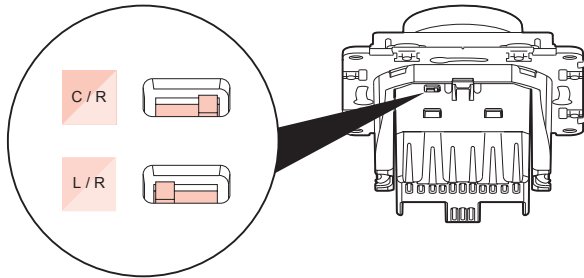

-10°C ... +70°C	0°C ... +35°C	40 mm	100 .. 240 V~ 50 / 60 Hz	8 mm	1... 2,5 mm ²

	R	L	C/L	Dimmable	Dimmable LED
200-240V~ 50 / 60 Hz	5.. 300 W	5.. 300 VA	5.. 300 VA	5.. 75 W ≤ 10 x	
100-200V~ 50 / 60 Hz	5.. 150 W	5.. 150 VA	5.. 150 VA	5.. 37 W ≤ 10 x	