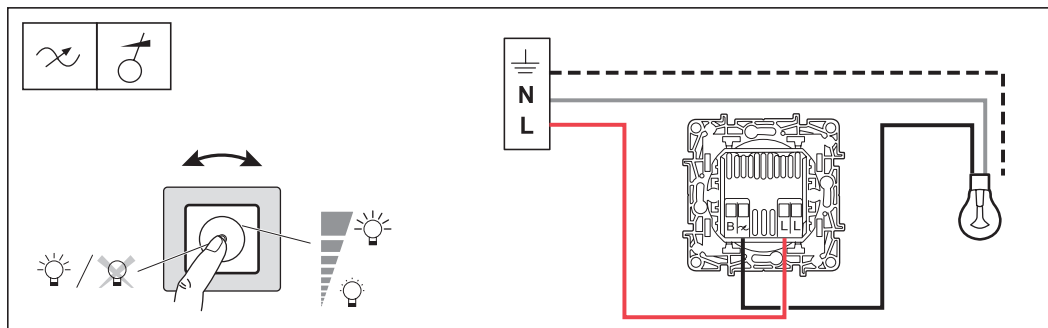

-10°C ... +70°C	0°C ... +35°C	40 mm	100 .. 240 V~ 50 / 60 Hz	8 mm	1... 2,5 mm ²

	R	L	C/L	Dimmable	Dimmable LED
200-240V~ 50 / 60 Hz	5.. 300 W	5.. 300 VA	5.. 300 VA	5.. 75 W ≤ 10 x	
100-200V~ 50 / 60 Hz	5.. 150 W	5.. 150 VA	5.. 150 VA	5.. 37 W ≤ 10 x	