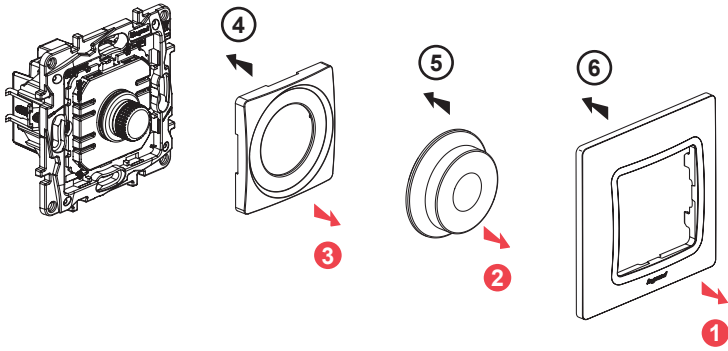

-10°C ... +70°C	0°C ... +35°C	40 mm	100 .. 240 V~ 50 / 60 Hz	8 mm	1... 2,5 mm ²

	R	L	C/L	Dimmable	Dimmable LED
200-240V~ 50 / 60 Hz	5.. 300 W	5.. 300 VA	5.. 300 VA	5.. 75 W ≤ 10 x	
100-200V~ 50 / 60 Hz	5.. 150 W	5.. 150 VA	5.. 150 VA	5.. 37 W ≤ 10 x	