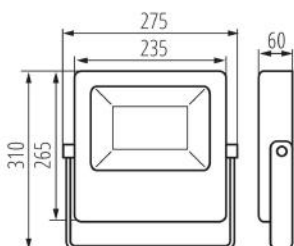

Naświetlacz Led

Kanlux AGOR LED to seria naświetlaczy o dużych mocach. Ich solidna i trwała konstrukcja zapewnia im szczelność IP65. Naświetlacze Kanlux AGOR to także symetryczny (AGOR) lub asymetryczny (AGOR/A) rozsył światła. Z powodzeniem zastosujemy je do oświetlenia powierzchni sportowych czy przemysłowych, dużych nośników reklamowych, hal magazynowych i fasad budynków.

DANE OGÓLNE:

Kolor: czarny

Miejsce montażu: do nadbudowania na ścianie, do nadbudowania na suficie

Miejsce zastosowania: wewnątrz i na zewnątrz

Minimalna odległość od oświetlanego obiektu: 1m

Możliwość współpracy ze ściemniaczem: nie

Wymienne źródło światła: nie

Długość [mm]: 275

Szerokość [mm]: 60

Wysokość [mm]: 310

Zintegrowane źródło światła LED: tak

DANE TECHNICZNE:

Napięcie znamionowe [V]: 220-240 AC

Częstotliwość znamionowa [Hz]: 50

Współczynnik mocy: 0.9

Moc maksymalna [W]: 100

Klasa ochronności przed porażeniem elektrycznym: I

Rodzaj diody: LED SMD

Strumień świetlny [lm]: 11000

Barwa światła: biała

Skorelowana temperatura barwowa [K]: 4000

Jednolitość barwy w elipsach McAdama: ≤ 6

Wskaźnik oddawania barw: 80

Trwałość [h]: 50000

Ilość cykli wł/wył: ≥ 25000

Kąt świecenia [°]: X45/Y80

Skuteczność świetlna lampy [lm/W]: 110

Zakres temperatury otoczenia, na którą może być narażony wyrób [°C]: -40÷35

Materiał obudowy: stop aluminium

Materiał szyby ochronnej: szkło hartowane

Rodzaj przyłącza: wolne końce przewodów

Rodzaj przewodu: H05RN-F

Przekrój przewodu [mm²]: 1

Typ odbłyśnika: asymetryczny