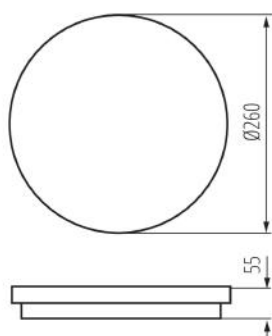

Plafoniera LED

Oprawy Kanlux BENO to unikatowa konstrukcja i wyjątkowy efekt świetlny. Zostały stworzone przez projektantów Kanlux, dlatego ich wzory zostały przez nas zastrzeżone w urzędzie patentowym. Kanlux BENO LED to wysoka odporność na warunki atmosferyczne - dlatego możemy stosować je wewnątrz domu jak i na zewnątrz. To również szybki i łatwy montaż na suficie lub ścianie oraz czujnik ruchu z możliwością regulacji. Kanlux BENO LED jest oprawą multifunkcyjną, którą ze względu na jej aspekty techniczne, możemy zastosować praktycznie w każdym miejscu. Ponadto jej design jest unikatowy i stanie się ona ozdobą każdego miejsca, w którym ją umieścimy.

DANE OGÓLNE:

Kolor: grafitowy

Miejsce montażu: do nadbudowania na ścianie, do nadbudowania na suficie

Miejsce zastosowania: wewnątrz i na zewnątrz

Minimalna odległość od oświetlanego obiektu: 0,5m

Możliwość współpracy ze ściemniaczem: nie

Wymienne źródło światła: nie

Wysokość [mm]: 55

Średnica [mm]: 260

Zintegrowane źródło światła LED: tak

DANE TECHNICZNE:

Napięcie znamionowe [V]: 220-240 AC

Częstotliwość znamionowa [Hz]: 50

Moc maksymalna [W]: 24

Klasa ochronności przed porażeniem elektrycznym: II

Materiał klosza: tworzywo sztuczne

Rodzaj diody: LED SMD

Strumień świetlny [lm]: 1920

Barwa światła: biała

Temperatura barwowa [K]: 4000

Jednolitość barw [SDCM]: ≤6

Współczynnik oddawania barw Ra: ≥80

Trwałość [h]: 20000

Ilość cykli wł/wył: ≥20000

Kąt świecenia [°]: 110

Skuteczność świetlna lampy [lm/W]: 80

Zakres temperatury otoczenia, na którą może być narażony wyrób [°C]: -15÷35

Materiał obudowy: tworzywo sztuczne

Rodzaj przyłącza: kostka samozaciskowa

Zakres przekrojów stosowanych przewodów [mm²]: 0,5÷1,5

W skład oprawy wchodzi wbudowane lampy LED o klasach energetycznych: A++,A+,A