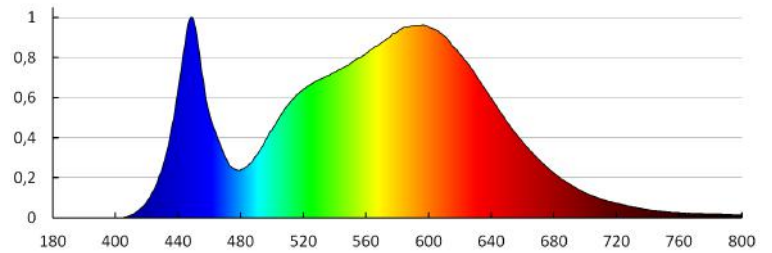

Czas nagrzewania lampy [s]: ≤ 1

Czas zapłonu lampy [s]: $\leq 0,5$

Stopień IP: 54

KANLUX S.A. (kat 33341) BENO 24W NW-O-GR / LDC (Polar)