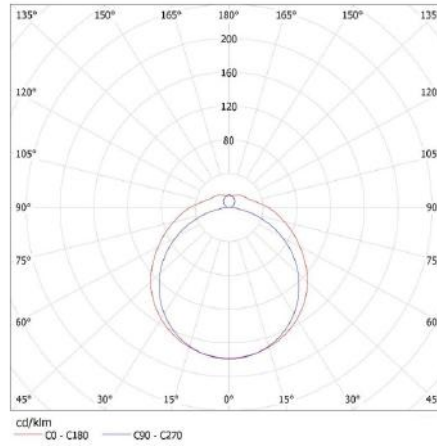

KANLUX S.A. (kat 26965) MEBA 4LED 2X150 OP PS + GLASSv3 / LDC (Polar)

Luminaire: KANLUX S.A. (kat 26965) MEBA 4LED 2X150 OP PS + GLASSv3
Lamps: 2 x T8 LED GLASSv3 24W/NW