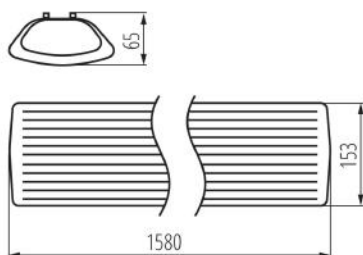

Oprawa liniowa pod tuby LED T8

Kanlux MEBA 4LED to ledowa wersja oprawy liniowej Kanlux MEBA. Zastosowane w niej tuby ledowe T8 gwarantują oszczędniejsze i dłuższe działanie, co pozytywnie przekłada się na ich komfort użytkowania w salonach kosmetycznych, fryzjerskich i pomieszczeniach biurowych.

DANE OGÓLNE:

Kolor: biały

Miejsce montażu: do nadbudowania na suficie

Miejsce zastosowania: wewnątrz

Minimalna odległość od oświetlanego obiektu: 0,5m

Wymienne źródło światła: tak

Źródło światła w komplecie: nie

Zasilanie świetlówek T8 LED: jednostronne

Długość [mm]: 1580

Szerokość [mm]: 153

Wysokość [mm]: 65

DANE TECHNICZNE:

Napięcie znamionowe [V]: 220-240 AC

Częstotliwość znamionowa [Hz]: 50/60

Moc maksymalna [W]: 2 x max 58

Materiał obudowy: tworzywo sztuczne, stal

Rodzaj przyłącza: kostka śrubowa

Zakres przekrojów stosowanych przewodów [mm²]: 1-2,5

Stopień IP: 20

INFORMACJE DODATKOWE:

- oprawy są przeznaczone do źródeł T8 LED 220-240 V~; 50/60 Hz z zasilaniem jednostronnym