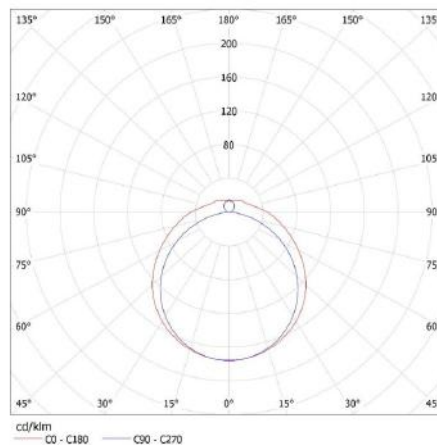

KANLUX S.A. (kat 26965) MEBA 4LED 2X150 OP PS + GLASSv2 / LDC (Polar)

Luminaire: KANLUX S.A. (kat 26965) MEBA 4LED 2X150 OP PS + GLASSv2
Lamps: 2 x T8 LED GLASSv2 24W/NW