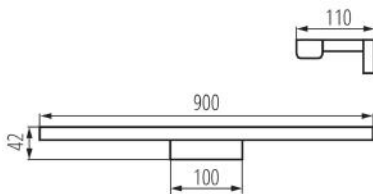

Oprawa ścienna LED IP44

Kanlux ASTEN LED jest liniową oprawą ścienną, którą zastosujesz w miejscach o podwyższonej wilgoci (IP44). Bez obaw możesz zamontować ją nad lustrem w łazience. Lampa posiada wbudowane źródła światła oparte na diodach LED SMD, których trwałość wynosi przynajmniej 25000 godzin.

DANE OGÓLNE:

Kolor: biały / czarny

Miejsce montażu: do nadbudowania na ścianie

Miejsce zastosowania: wewnątrz

Minimalna odległość od oświetlanego obiektu: 0,1m

Możliwość współpracy ze ściemniaczem: nie

Wymienne źródło światła: nie

Kierunek świecenia oprawy: dół

Długość [mm]: 900

Szerokość [mm]: 100

Wysokość [mm]: 41

Zintegrowane źródło światła LED: tak

DANE TECHNICZNE:

Napięcie znamionowe [V]: 220-240 AC

Częstotliwość znamionowa [Hz]: 50

Moc maksymalna [W]: 15

Klasa ochronności przed porażeniem elektrycznym: II

Materiał klosza: tworzywo sztuczne

Rodzaj diody: LED SMD

Strumień świetlny [lm]: 1150

Barwa światła: biała

Skorelowana temperatura barwowa [K]: 4000

Jednolitość barwy w elipsach McAdama: ≤ 6

Wskaźnik oddawania barw: 80

Trwałość [h]: 25000

Ilość cykli wł/wył: ≥ 15000

Skuteczność świetlna lampy [lm/W]: 77

Zakres temperatury otoczenia, na którą może być narażony wyrób [°C]: 5÷30

Materiał obudowy: stop aluminium

Rodzaj przyłącza: kostka śrubowa

Zakres przekrojów stosowanych przewodów [mm²]: 0,75÷1,5

W skład oprawy wchodzi wbudowane lampy LED o klasach energetycznych: A++,A+,A

Czas nagrzewania lampy [s]: ≤ 1

Czas zapłonu lampy [s]: $\leq 0,5$