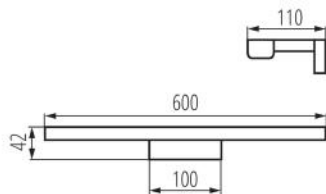

Oprawa ścienna LED IP44

Kanlux ASTEN LED jest liniową oprawą ścienną, którą zastosujesz w miejscach o podwyższonej wilgoci (IP44). Bez obaw możesz zamontować ją nad lustrem w łazience. Lampa posiada wbudowane źródła światła oparte na diodach LED SMD, których trwałość wynosi przynajmniej 25000 godzin.

DANE OGÓLNE:

Kolor: biały / czarny

Miejsce montażu: do nadbudowania na ścianie

Miejsce zastosowania: wewnątrz

Minimalna odległość od oświetlanego obiektu: 0,1m

Możliwość współpracy ze ściemniaczem: nie

Wymienne źródło światła: nie

Kierunek świecenia oprawy: dół

Długość [mm]: 600

Szerokość [mm]: 110

Wysokość [mm]: 42

Zintegrowane źródło światła LED: tak

DANE TECHNICZNE:

Napięcie znamionowe [V]: 220-240 AC

Częstotliwość znamionowa [Hz]: 50

Moc maksymalna [W]: 12

Klasa ochronności przed porażeniem elektrycznym: II

Materiał klosza: tworzywo sztuczne

Rodzaj diody: LED SMD

Strumień świetlny [lm]: 850

Barwa światła: biała

Skorelowana temperatura barwowa [K]: 4000

Jednolitość barwy w elipsach McAdama: ≤ 6

Wskaźnik oddawania barw: 80

Trwałość [h]: 25000

Ilość cykli wł/wył: ≥ 15000

Skuteczność świetlna lampy [lm/W]: 71

Zakres temperatury otoczenia, na którą może być narażony wyrób [°C]: 5÷30

Materiał obudowy: stop aluminium

Rodzaj przyłącza: kostka śrubowa

Zakres przekrojów stosowanych przewodów [mm²]: 0,75÷1,5

W skład oprawy wchodzi wbudowane lampy LED o klasach energetycznych: A++,A+,A

Czas nagrzewania lampy [s]: ≤ 1

Czas zapłonu lampy [s]: $\leq 0,5$