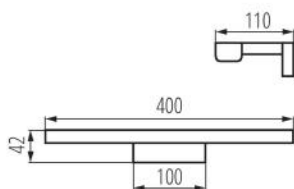

Oprawa ścienna LED IP44

Kanlux ASTEN LED jest liniową oprawą ścienną, którą zastosujesz w miejscach o podwyższonej wilgoci (IP44). Bez obaw możesz zamontować ją nad lustrem w łazience. Lampa posiada wbudowane źródła światła oparte na diodach LED SMD, których trwałość wynosi przynajmniej 25000 godzin.

DANE OGÓLNE:

Kolor: biały / czarny

Miejsce montażu: do nadbudowania na ścianie

Miejsce zastosowania: wewnątrz

Minimalna odległość od oświetlanego obiektu: 0,1m

Możliwość współpracy ze ściemniaczem: nie

Wymienne źródło światła: nie

Kierunek świecenia oprawy: dół

Długość [mm]: 400

Szerokość [mm]: 110

Wysokość [mm]: 42

Zintegrowane źródło światła LED: tak

DANE TECHNICZNE:

Napięcie znamionowe [V]: 220-240 AC

Częstotliwość znamionowa [Hz]: 50

Moc maksymalna [W]: 8

Klasa ochronności przed porażeniem elektrycznym: II

Materiał klosza: tworzywo sztuczne

Rodzaj diody: LED SMD

Strumień świetlny [lm]: 570

Barwa światła: biała

Skorelowana temperatura barwowa [K]: 4000

Jednolitość barwy w elipsach McAdama: ≤ 6

Wskaźnik oddawania barw: 80

Trwałość [h]: 25000

Ilość cykli wł/wył: ≥ 15000

Skuteczność świetlna lampy [lm/W]: 71

Zakres temperatury otoczenia, na którą może być narażony wyrób [°C]: 5÷30

Materiał obudowy: stop aluminium

Rodzaj przyłącza: kostka śrubowa

Zakres przekrojów stosowanych przewodów [mm²]: 0,75÷1,5

W skład oprawy wchodzi wbudowane lampy LED o klasach energetycznych: A++,A+,A

Czas nagrzewania lampy [s]: ≤ 1

Czas zapłonu lampy [s]: $\leq 0,5$