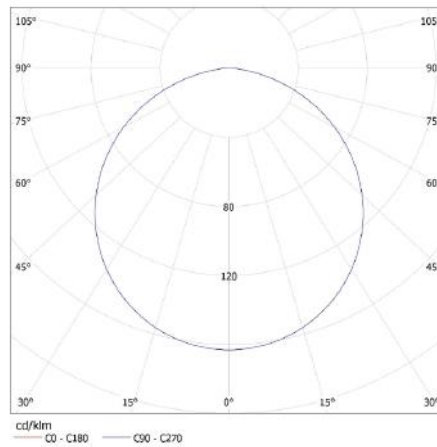

50/60Hz z zasilaniem jednostronnym

- oprawy przystosowane do zwieszenia na zawieszach
- łatwy montaż rastra na zaczepach sprężynujących
- malowana proszkowo

KANLUX S.A. (kat 19736) REGIS 4LED OPAL 418PT + GLASSv3 / LDC (Polar)