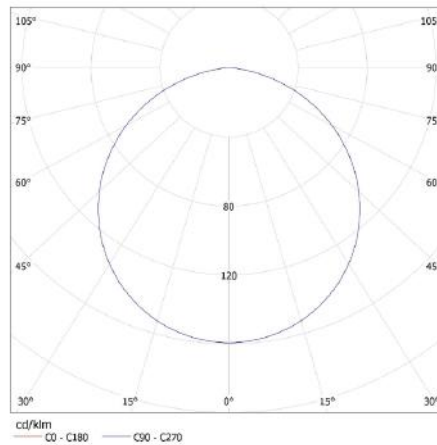

KANLUX S.A. (kat 19736) REGIS 4LED OPAL 418PT + GLASSv2 / LDC (Polar)