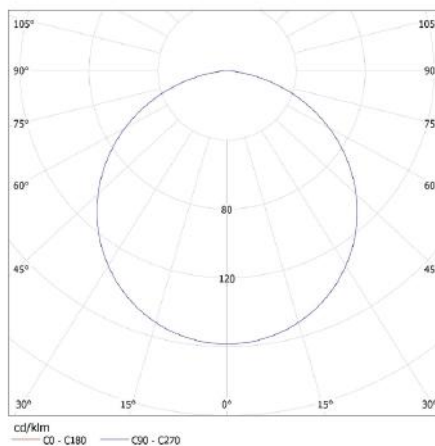

Oprawa rastrowa podtynkowa

KANLUX S.A. (kat 19736) REGIS 4LED OPAL 418PT + Miledo / LDC (Polar)

AKCESORIA:

72333 CLP-REGIS/PT CLP-REGIS/PT wspornik montażowy, służy do wbudowania opraw w gips-kartonowym suficie podwieszanym. 4szt w komplecie.