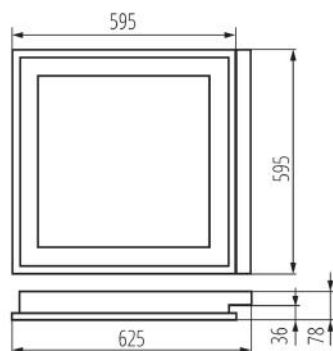

Oprawa rastrowa podtynkowa

Oprawy Kanlux REGIS 4LED to tradycyjne oprawy rastrowe podtynkowe, przystosowane do świetlówek ledowych T8. Produkowane są w Polsce, z komponentów od polskich dostawców. Rastry to ciągle bardzo popularne rozwiązanie oświetleniowe wewnątrz biur czy przemysłowych.

DANE OGÓLNE:

Kolor: biały

Miejsce montażu: do wbudowania w sufit

Miejsce zastosowania: wewnątrz

Minimalna odległość od oświetlanego obiektu: 0,5m

Wymienne źródło światła: tak

Wyrób nie nadający się do okrywania materiałem termoizolacyjnym: tak

Źródło światła w komplecie: nie

Zasilanie świetlówek T8 LED: jednostronne

Długość [mm]: 625

Szerokość [mm]: 595

Wysokość [mm]: 78

DANE TECHNICZNE:

Napięcie znamionowe [V]: 220-240 AC

Częstotliwość znamionowa [Hz]: 50/60

Moc maksymalna [W]: 4 x max 18

Klasa ochronności przed porażeniem elektrycznym: I

Materiał klosza: PMMA

Źródło światła: T8 LED

Trzonek: G13

Zakres temperatury otoczenia, na którą może być narażony wyrób [°C]: 5÷25

Oprawa jest przystosowana do źródeł światła o klasach energetycznych: A++,A+,A

Materiał obudowy: stal

Rodzaj przyłącza: kostka samozaciskowa

Zakres przekrojów stosowanych przewodów [mm²]: 1÷2,5

Stopień IP: 20

INFORMACJE DODATKOWE:

- oprawy są przeznaczone do źródeł światła T8 LED 220-240 V ~;