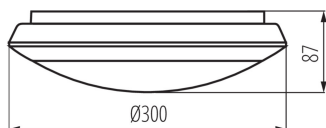

Plafoniera LED

Kanlux DABA PRO to plafoniera do zastosowań profesjonalnych. Do wyboru mamy wersję bez czujnika ruchu (25W) oraz z czujnikiem (26W) i dwa kolory obudowy - biały i czarny. Kanlux DABA PRO to szczelność IP65 i wysoka wytrzymałość na warunki atmosferyczne, a także odporność na uszkodzenia mechaniczne IK10 i dodatkowe zabezpieczenie oprawy przed otwarciem. Plafoniera Kanlux DABA PRO można łączyć ze sobą na zasadzie MASTER → SLAVE, tzn. pierwsza (pierwsza i ostatnia) oprawa posiadająca czujnik steruje ciągiem opraw. Wysoka jakość wykonania plafonier Kanlux DABA PRO potwierdzona jest 5 letnią gwarancją.

DANE OGÓLNE:

Kolor: biały

Miejsce montażu: do nadbudowania na ścianie, do nadbudowania na suficie

Miejsce zastosowania: wewnątrz i na zewnątrz

Minimalna odległość od oświetlanego obiektu: 0,5m

Możliwość łączenia przelotowego opraw: tak

Możliwość współpracy ze ściemniaczem: nie

Wysokość [mm]: 85

Średnica [mm]: 300

Zintegrowane źródło światła LED: tak

DANE TECHNICZNE:

Napięcie znamionowe [V]: 220-240 AC

Częstotliwość znamionowa [Hz]: 50

Moc maksymalna [W]: 25

Klasa ochronności przed porażeniem elektrycznym: II

Materiał klosza: PC

Rodzaj diody: LED SMD

Strumień świetlny [lm]: 2800

Barwa światła: biała

Skorelowana temperatura barwowa [K]: 4000

Jednolitość barwy w elipsach McAdama: ≤ 6

Wskaźnik oddawania barw: 80

Trwałość [h]: 50000

Ilość cykli wł/wył: ≥ 25000

Kąt świecenia [°]: 115

Skuteczność świetlna lampy [lm/W]: 112

Zakres temperatury otoczenia, na którą może być narażony wyrób [°C]: -20÷40

Materiał obudowy: tworzywo sztuczne

Rodzaj przyłącza: kostka samozaciskowa