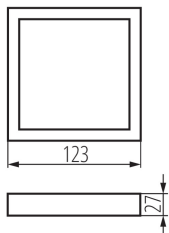

**31084 SP FRAME N 6W-S**

Akcesorium oprawy typu downlight

**DANE OGÓLNE:****Kolor:** biały**Długość [mm]:** 123**Szerokość [mm]:** 123**Wysokość [mm]:** 27**DANE TECHNICZNE:****Materiał:** tworzywo sztuczne