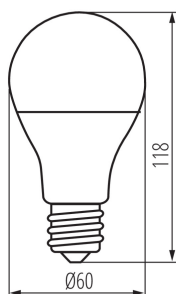

33641 S A60 9W E27 RGBCCT

Źródło światła LED

Amazon
Alexa
&
Google
Home

Nowoczesny dom to dom inteligentny i funkcjonalny. Żarówki z serii Kanlux SMART przeznaczone są właśnie do tego, aby każdy dom mógł taki być. Możesz sterować nimi poprzez mobilną aplikację, wykorzystując sieć Wi-Fi 2.4GHz lub Bluetooth. Żarówki Kanlux SMART posiadają funkcje: ściemniania, płynnej zmiany barwy światła (CCT) i koloru (RGB), który możesz wybrać z palety 16 milionów barw. Dzięki takim funkcjom jak harmonogramy, biorytm czy łączenia w grupy z innymi urządzeniami SMART, z powodzeniem dostosujesz światło w domu do Twojego rytmu życia. Dla jeszcze większego komfortu użytkowania możesz sterować żarówkami Kanlux SMART za pomocą poleceń głosowych (Asystent Google / Alexa). Dowiedz się więcej o Kanlux SMART na www.kanluxsmart.com.

DANE OGÓLNE:

Kolor: biały

Możliwość współpracy ze ściemniaczem: nie

Szerokość [mm]: 60

Wysokość [mm]: 118

Średnica [mm]: 60

Głębokość [mm]: 60

DANE TECHNICZNE:

Napięcie znamionowe [V]: 220-240 AC

Częstotliwość znamionowa [Hz]: 50

Moc znamionowa [W]: 9

Źródło światła: A60

Rodzaj diody: LED SMD

Całkowity znamionowy strumień świetlny [lm]: 806

Barwa światła: ciepłobiała, biała, chłodnobiała, RGB

Skorelowana temperatura barwowa [K]: 2700-6500

Jednolitość barwy w elipsach McAdama: ≤ 6

Wskaźnik oddawania barw: 80

Znamionowa trwałość lampy [h]: 15000

Ilość cykli wł/wył: ≥ 25000

Znamionowy kąt promieniowania [°]: 180

Roczne zużycie energii [kWh]/1000h: 9

Skuteczność świetlna lampy [lm/W]: 90

Czas nagrzewania się lampy do 60% pełnego strumienia świetlnego [s]: pomijalny

Czas nagrzewania się lampy do 95% [s]: <2

Wskaźnik przedwczesnego końca eksploatacji lampy:
<5% po 1000h

Współczynnik trwałości lampy po okresie 6000h [%]: ≥ 90

Współczynnik zachowania strumienia świetlnego po okresie 6000h [%]: ≥ 80