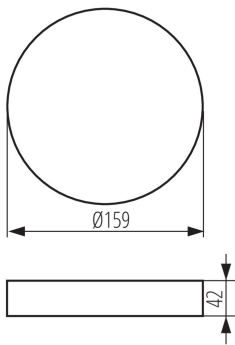

33651 AREL FRAME DO 14W W

Akcesorium oprawy typu downlight

DANE OGÓLNE:

Kolor: biały

Miejsce montażu: do nadbudowania na suficie

Wysokość [mm]: 42

Średnica [mm]: 159

DANE TECHNICZNE:

Materiał obudowy: tworzywo sztuczne

INFORMACJE DODATKOWE:

- Ramka do montażu natynkowego downlightów Kanlux AREL LED.