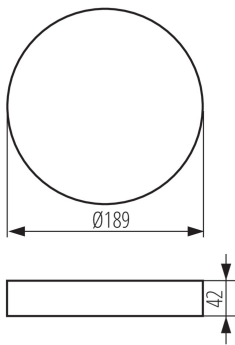

33653 AREL FRAME DO 20W W

Akcesorium oprawy typu downlight

DANE OGÓLNE:

Kolor: biały

Miejsce montażu: do nadbudowania na suficie

Wysokość [mm]: 42

Średnica [mm]: 189

DANE TECHNICZNE:

Materiał obudowy: tworzywo sztuczne

INFORMACJE DODATKOWE:

- Ramka do montażu natynkowego downlightów Kanlux AREL LED.