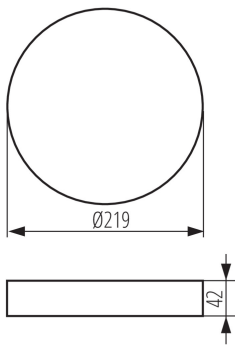

33655 AREL FRAME DO 25W W

Akcesorium oprawy typu downlight

DANE OGÓLNE:

Kolor: biały

Miejsce montażu: do nadbudowania na suficie

Wysokość [mm]: 42

Średnica [mm]: 219

DANE TECHNICZNE:

Materiał obudowy: tworzywo sztuczne

INFORMACJE DODATKOWE:

- Ramka do montażu natynkowego downlightów Kanlux AREL LED.