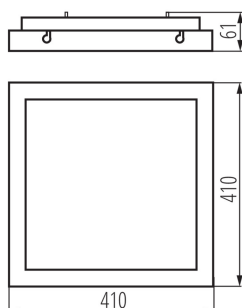

Plafoniera LED

5905339246431

Kanlux TYBIA LED to oprawa oświetlenia ogólnego, w której zastosowano diody SMD. Montaż oprawy TYBIA LED w korytarzach, klatkach schodowych, pokojach socjalnych czy gospodarczych, gwarantuje znaczne oszczędności nie tylko związane z poborem energii ale także jej długoterminową, bezobsługową eksploatacją.

DANE OGÓLNE:

Kolor: czarny

Miejsce montażu: do nadbudowania na suficie

Miejsce zastosowania: wewnątrz

Minimalna odległość od oświetlanego obiektu: 0,5m

Możliwość współpracy ze ściemniaczem: nie

Wykrywanie ruchu: tak

Długość [mm]: 410

Szerokość [mm]: 410

Wysokość [mm]: 61

Zintegrowane źródło światła LED: tak

DANE TECHNICZNE:

Napięcie znamionowe [V]: 220-240 AC

Częstotliwość znamionowa [Hz]: 50

Moc maksymalna [W]: 38

Klasa ochronności przed porażeniem elektrycznym: I

Materiał klosza: PMMA

Rodzaj diody: LED SMD

Strumień świetlny [lm]: 3800

Barwa światła: biała

Skorelowana temperatura barwowa [K]: 4000

Jednolitość barwy w elipsach McAdama: ≤ 6

Wskaźnik oddawania barw: 80

Trwałość [h]: 30000

Ilość cykli wł/wył: ≥ 20000

Kąt świecenia [°]: 110

Skuteczność świetlna lampy [lm/W]: 100

Zakres temperatury otoczenia, na którą może być narażony wyrób [°C]: 5÷25

Materiał obudowy: stop aluminium

Rodzaj czujnika: mikrofalowy

Rodzaj przyłącza: kostka samozaciskowa

Zakres przekrojów stosowanych przewodów [mm²]: 1-2,5

Czas nagrzewania lampy [s]: ≤ 1

Czas zapłonu lampy [s]: $\leq 0,5$

Stopień IP: 20