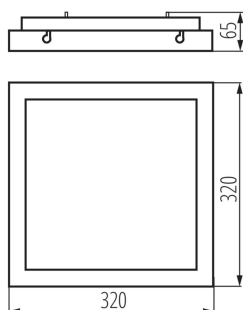

Plafoniera LED

5905339246462

Kanlux TYBIA LED to oprawa oświetlenia ogólnego, w której zastosowano diody SMD. Montaż oprawy TYBIA LED w korytarzach, klatkach schodowych, pokojach socjalnych czy gospodarczych, gwarantuje znaczne oszczędności nie tylko związane z poborem energii ale także jej długoterminową, bezobsługową eksploatacją.

DANE OGÓLNE:

Kolor: szary

Miejsce montażu: do nadbudowania na suficie

Miejsce zastosowania: wewnątrz

Minimalna odległość od oświetlanego obiektu: 0,5m

Możliwość współpracy ze ściemniaczem: nie

Wykrywanie ruchu: tak

Zintegrowane źródło światła LED: tak

DANE TECHNICZNE:

Napięcie znamionowe [V]: 220-240 AC

Częstotliwość znamionowa [Hz]: 50

Moc maksymalna [W]: 25

Klasa ochronności przed porażeniem elektrycznym: I

Materiał klosza: PMMA

Rodzaj diody: LED SMD

Strumień świetlny [lm]: 2600

Barwa światła: biała

Skorelowana temperatura barwowa [K]: 4000

Jednolitość barwy w elipsach McAdama: ≤ 6

Wskaźnik oddawania barw: 80

Trwałość [h]: 30000

Ilość cykli wł/wył: ≥ 15000

Kąt świecenia [°]: 110

Skuteczność świetlna lampy [lm/W]: 104

Zakres temperatury otoczenia, na którą może być narażony wyrób [°C]: 5÷25

Materiał obudowy: stop aluminium

Rodzaj czujnika: mikrofalowy

Rodzaj przyłącza: kostka samozaciskowa

Zakres przekrojów stosowanych przewodów [mm²]: 1-2,5

Czas nagrzewania lampy [s]: ≤ 1

Czas zapłonu lampy [s]: $\leq 0,5$

Stopień IP: 20