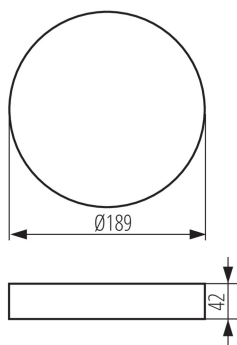

33653 AREL FRAME DO 20W W

Akcesorium oprawy typu downlight

5905339336538

DANE OGÓLNE:

Kolor: biały

Miejsce montażu: do nadbudowania na suficie

Wysokość [mm]: 42

Średnica [mm]: 189

DANE TECHNICZNE:

Materiał obudowy: tworzywo sztuczne

DANE LOGISTYCZNE:

Jednostka miary: sztuka

Jak pakowane: 1

INFORMACJE DODATKOWE:

- Ramka do montażu natynkowego downlightów Kanlux AREL LED.