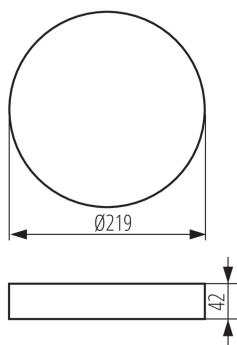

33655 AREL FRAME DO 25W W

Akcesorium oprawy typu downlight

5905339336552

DANE OGÓLNE:

Kolor: biały

Miejsce montażu: do nadbudowania na suficie

Wysokość [mm]: 42

Średnica [mm]: 219

DANE TECHNICZNE:

Materiał obudowy: tworzywo sztuczne

DANE LOGISTYCZNE:

Jednostka miary: sztuka

Jak pakowane: 1

INFORMACJE DODATKOWE:

- Ramka do montażu natynkowego downlightów Kanlux AREL LED.