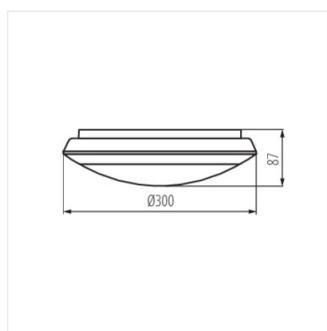

## DABA PRO

Plafoniera LED

DABA PRO 25W NW-W

DABA PRO 25W NW-B

DABA PRO 26W NW-SE-W

DABA PRO 26W NW-SE-B

DABA PRO 25W

DABA PRO 26W SE