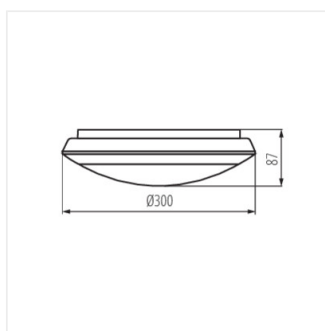

## DABA PRO

Plafoniera LED

DABA PRO 25W NW-W

DABA PRO 25W NW-B

DABA PRO 26W NW-SE-W

DABA PRO 26W NW-SE-B

DABA PRO 25W

DABA PRO 26W SE