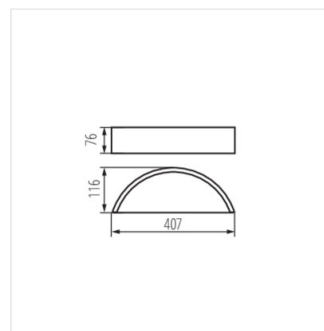

- Materiał obudowy: drewno
- Materiał klosza: szkło

JASMIN

Oprawa ścienna

JASMIN WE-W

JASMIN W-W

JASMIN W/M-W

JASMIN WE-W

JASMIN W-W