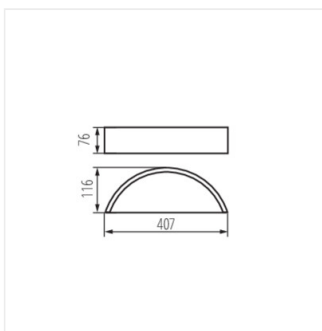

- Materiał obudowy: drewno
- Materiał klosza: szkło

JASMIN

Oprawa ścienna

JASMIN WE-W

JASMIN W-W

JASMIN W/M-W

JASMIN WE-W

JASMIN W-W