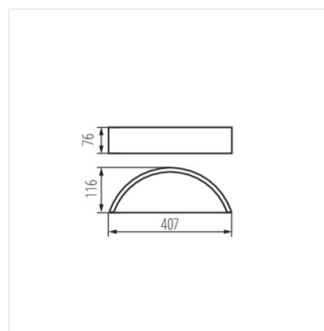

- Materiał obudowy: drewno
- Materiał klosza: szkło

JASMIN

Oprawa ścienna

JASMIN WE-W

JASMIN W-W

JASMIN W/M-W

JASMIN WE-W

JASMIN W-W