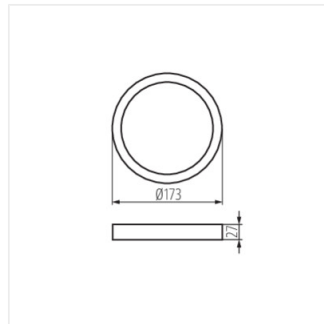

SP FRAME N

Akcesorium oprawy typu downlight

SP FRAME N 6W-R	31085	biały
SP FRAME N 12W-R	31087	biały
SP FRAME N 18W-S	31088	biały
SP FRAME N 18W-R	31089	biały

- Materiał: tworzywo sztuczne

SP FRAME N 6W-R

SP FRAME N 12W-R

SP FRAME N 18W-S

SP FRAME N 18W-R

SP FRAME N

Akcesorium oprawy typu downlight

SP FRAME N 6W-R

SP FRAME N 12W-R

SP FRAME N 18W-S

SP FRAME N 18W-R