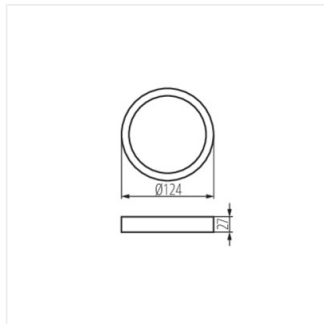

SP FRAME N

Akcesorium oprawy typu downlight

SP FRAME N 6W-R	31085	biały
SP FRAME N 12W-R	31087	biały
SP FRAME N 18W-S	31088	biały
SP FRAME N 18W-R	31089	biały

- Materiał: tworzywo sztuczne

SP FRAME N 6W-R

SP FRAME N 12W-R

SP FRAME N 18W-S

SP FRAME N 18W-R

SP FRAME N

Akcesorium oprawy typu downlight

SP FRAME N 6W-R

SP FRAME N 12W-R

SP FRAME N 18W-S