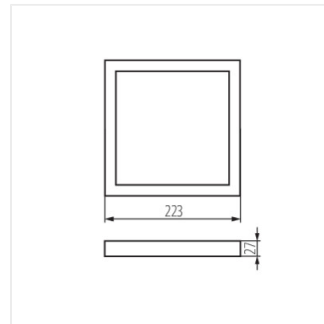

SP FRAME N 18W-S