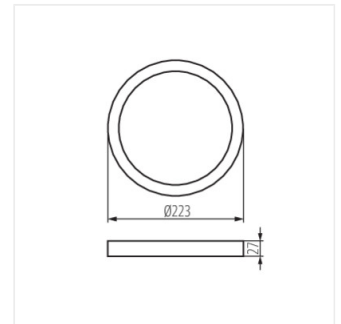

SP FRAME N

Akcesorium oprawy typu downlight

SP FRAME N 6W-R	31085	biały
SP FRAME N 12W-R	31087	biały
SP FRAME N 18W-S	31088	biały
SP FRAME N 18W-R	31089	biały

- Materiał: tworzywo sztuczne

SP FRAME N 6W-R

SP FRAME N 12W-R

SP FRAME N 18W-S

SP FRAME N 18W-R

SP FRAME N

Akcesorium oprawy typu downlight

SP FRAME N 6W-R

SP FRAME N 12W-R

SP FRAME N 18W-S