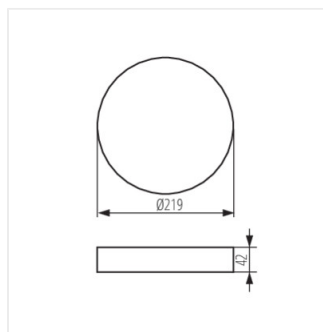

## AREL FRAME

---

Akcesorium oprawy typu downlight

AREL FRAME DO 14W W

AREL FRAME DO 20W W

AREL FRAME DO 25W W