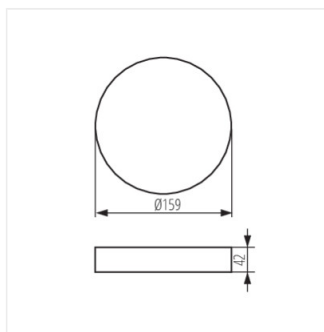

AREL FRAME

Akcesorium oprawy typu downlight

AREL FRAME DO 14W W